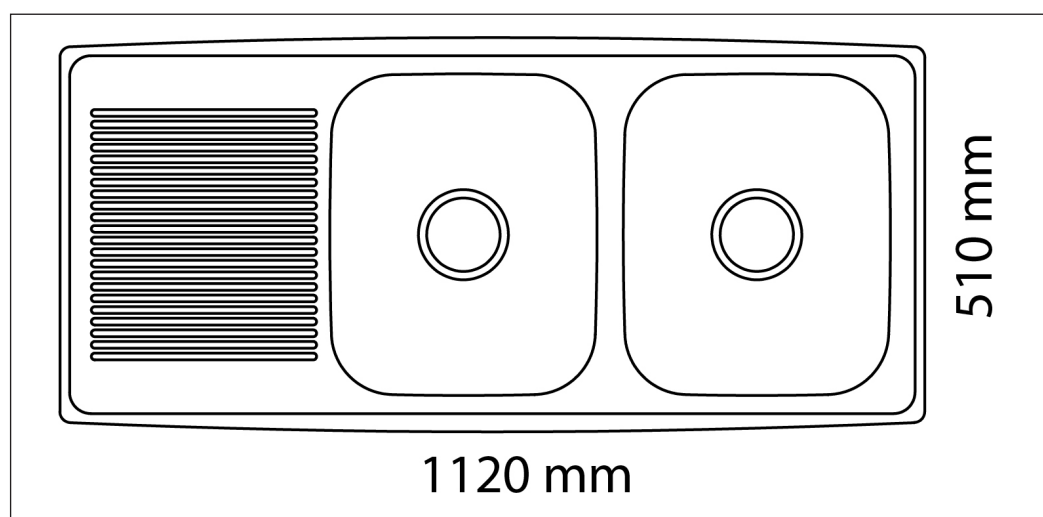

Art. nr HZD1120D-0KH
GTIN 7393069017878
RSK nr 8018922

Skåpsbredd 80
Utvändiga mått i mm 1120 x 510
Mått låda i mm 345 x 415 x 160
Mått andra låda i mm 345 x 415 x 160
Ursågningsmått, nedfällningsmodell 1099 x 468
Avloppsdimension i mm 97
Placering avloppshål center
Material EN 1.4301, AISI 304, SS2333
Materialtjocklek i mm 0,7
Antal per pall 13
Designer OddThorsen

Beskrivning

Diskbänk med två stora lådor och avrinningsplan för nedfällning, under- eller planlimning. Levereras med korgventiler, bräddavlopp i den stora lådan och vattenlås.

Separata artikelnummer för under/planlimning:
HZD1120RF/HZD1120DLF/HZD1120D

Tillägg

510 mm

1120 mm