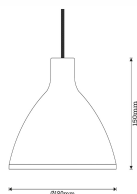

Ark Micro Pendel GU10

Artikelnummer 7508902

Ark Micro är en armatur i modern design formgiven av Andreas Sture och Torbjörn Eliasson. Tillverkad i rostfritt stål och pulverlackad i sex olika kulörer. Fot i pulverlackerad stål eller marmor. Vitlackerad reflektor som ger ett riktat ljus. Utrustad med GU10-sockel. Levereras utan ljuskälla. Inkl. 2m tygkabel. Lämplig som belysning över bord, i fönster, som sänglampa etc.

Produktspecifikation

För antal ljuskällor (st)	1	D-märkt	Nej
Ljusspridning	Symmetrisk	IP-klass	IP20
Färgkod (RAL)	5008	Skyddsklass	II
Material	Stål	Spänningstyp	AC
Ytskydd	Pulverlackerad	Spänning (V)	220-240
Höjd (mm)	150	Formgivare	Andreas Sture och Torbjörn Eliasson
Bredd (mm)	180	Sockettyp	GU10
Kabellängd (m)	2	Dragavlastning	Ja
GTIN	7393047229101	Knockout för kabel	Nej
Ljuskälla ingår	Nej	Vidarekoppling	Nej
Ljuskälla	Socket		
Serie	Ark		

Ljusbild och måttskiss

Miljöbilder