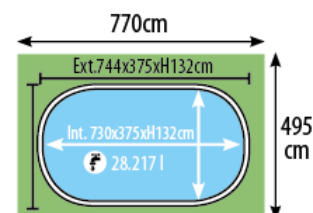

## SERIEHAITI

i

<b>Referencia</b>	KITPROV7388	<b>Reference</b>	KITPROV7388
<b>Descripción</b>	Piscina ovalada acero blanco	<b>Description</b>	An oval pool with white steel walls
<b>Estructura</b>	Acero	<b>Structure</b>	Steel
<b>Dimensiones exteriores</b>	744 x 375 x 132 cm	<b>Exterior dimensions</b>	744 x 375 x 132 cm
<b>Dimensiones interiores</b>	730 x 375 x 132 cm	<b>Interior dimensions</b>	730 x 375 x 132 cm
<b>Volumen</b>	28,21 m <sup>3</sup>	<b>Volume</b>	28,21 m <sup>3</sup>
<b>Espacio instalación</b>	770 x 495 cm	<b>Installation space</b>	770 x 495 cm

**Estructura Structure**

Acero – 45/100 - Aspecto acero blanco  
Steel wall – 45/100 – White look

**Liner Liner**

PVC – Azul – 40/100  
PVC – Blue – 40/100

**Perfilería Profiles**

Playas: 14: 150x1095mm + 4: 150x705mm  
Postes Verticales: 12  
Edges: 14: 150x1095mm + 4: 150x705mm  
Upright supports: 12

**2/3 personas** people**9 horas**  
hours**Solera de hormigón: Opcional**  
Concrete platform: Optional**ENVASE**  
OUTER BOX

<b>Tipo</b> Type	Caja cartón/ Carton box
<b>Unidades</b> Units	1
<b>Medidas</b> Size	120 x 80 x 154 cm
<b>Volumen</b> Volume	1,478 m <sup>3</sup>
<b>Peso</b> Weight	328,5 kg

**PALETIZADO**  
PALLET

<b>Tipo</b> Type	Europeo/European
<b>Unidades</b> Units	1
<b>Medidas</b> Size	120 x 80 x 169 cm
<b>Volumen</b> Volume	1,6224 m <sup>3</sup>
<b>Peso</b> Weight	348,2 kg

8 412081 220222