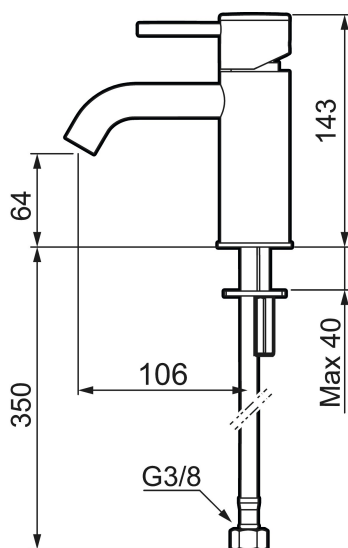

Skyddsmodul

Tvättställsblandare MORA INXX II soft, small

INXX II tvättställsblandare finns i tre olika höjder där small är en låg blandare anpassad för mindre handfat. Med en tålig mattsvart nyans och tvättställsblandarens stilrena form, höjer INXX II soft badrummets komfort och ger en känsla av kvalitet och elegans. Blandaren är testad och godkänd utifrån de byggregler som finns och är energieffektiv, vilket innebär att den ger en lägre vatten- och energiförbrukning utan att ge avkall på komforten. Bottenventil finns som tillbehör i samma nyans.

- Vannmängdebegränsare og temperatursperre
- Mora Eco konstantvannmengde 5 l/min ved 2-6 bar
- Fleksible Soft PEX®-rør med 3/8" mutter