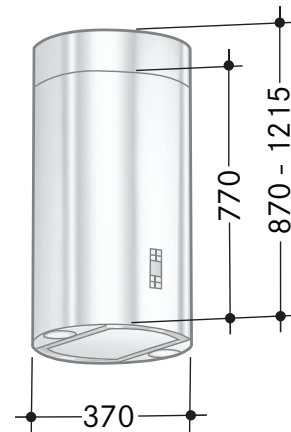

TUBE KÖKSÖ

PRODUKTINFORMATION

Frihängande kupa för köksömontage. Metalltrådsfilter.
Elektronisk brytare. Timerfunktion 30 min. Ventilationsläge.
LED-belysning. Indikationslampa för filterrengöring.

Bredd	Ø 37 cm
Luftmängd	280 - 660 m ² /h
Ljudeffektsnivå	52 - 68 db(A)
Motoreffekt	270 W
Energiklass	B
Belysning	2 x 1 W led
Hastigheter	3 + intensiv
Elanslutning	230 V skyddsjordad
Montagehöjd	550 mm
Kanalanslutning	Ø 150 mm

www.franke.se

ARTIKEL	ART.NR FRANKE
Tube köksö	110.0361.049

Make
it
Wonderful

FRANKE