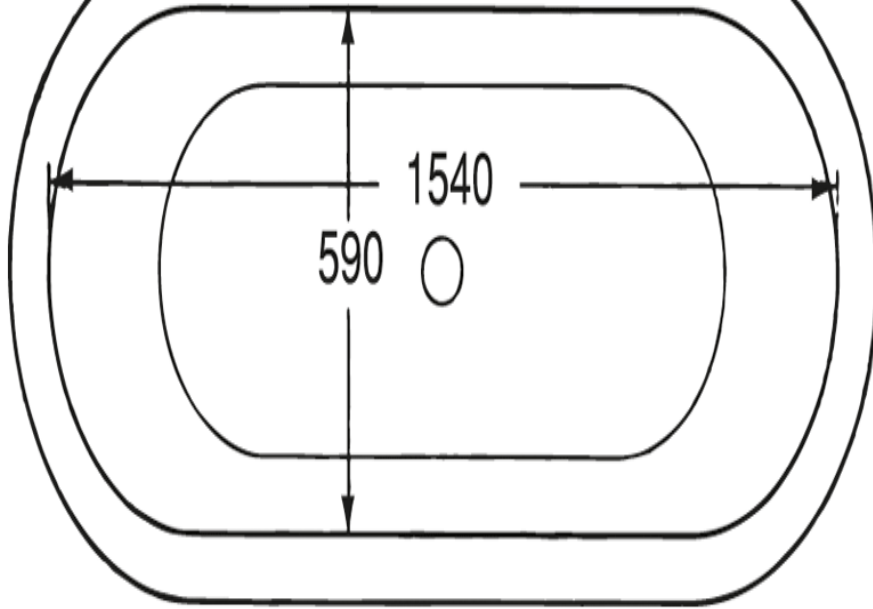

LISTA PÅ ÅTERFÖRSÄLJARE

A MEMBER OF THE
VILLEROY & BOCH GROUP

Villeroy & Boch Gustavsberg AB
Box 400, 134 29 Gustavsberg
Tel: +46 (0) 8-570 391 00 | Fax +46 8 570 320 36
gustavsberg.se | e-post: info@gustavsberg.com