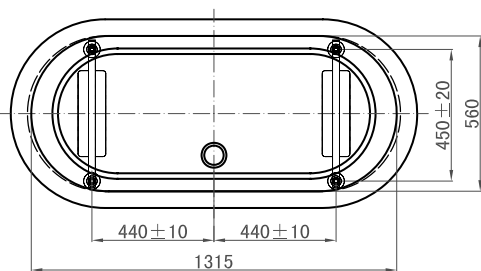

foto placering

yttermått

badkar

westerbergs deep r 1500

Ett stilfullt fristående badkar i akryl. Baddjup, 360 mm.

Mått L:1465 B:680 H:530 mm. Vattenmängd 220 liter.

Art nr. 20051048 vitt

bra att veta