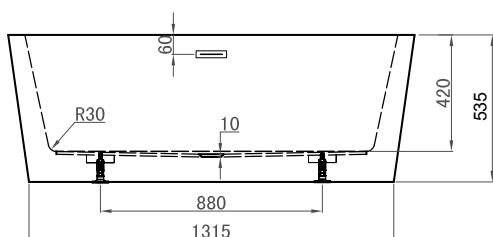

foto placering

yttermått

badkar

westerbergs deep r 1500

Ett stilfullt fristående badkar i akryl. Baddjup, 360 mm.

Mått L:1465 B:680 H:530 mm. Vattenmängd 220 liter.

Art nr. 20051048 vitt

bra att veta