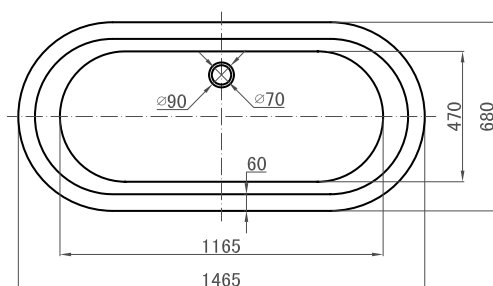

foto placering

yttermått

badkar

westerbergs deep r 1500

Ett stilfullt fristående badkar i akryl. Baddjup, 360 mm.

Mått L:1465 B:680 H:530 mm. Vattenmängd 220 liter.

Art nr. 20051048 vitt

bra att veta