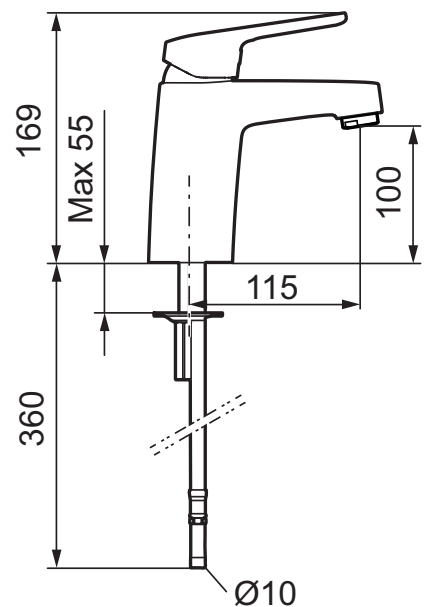

Tvättställsblandare, Siljan

Skyddsmodul 

- EcoSafe® blandare
- Kallstartsfunktion
- Mjukstängande med keramisk avstängning
- Inbyggd, lätt omställbar flödesbegränsning och temperaturspär
- Eco Flow (energi- och vattenbesparande strålsamlare)
- Med Soft PEX®-rör
- Hålmått Ø32-36 mm

Utförande	FMM nr	RSK nr
Krom, med ansl. slät ände Ø10 mm, energiklass B	8350-0000	823 55 43
Krom, ansl. slät ände Ø10 mm, Soft PEX®-rör längd=260 mm, energiklass B	8350-0300	823 55 60
Krom, med ansl. lekande G3/8, energiklass B	8350-0010	823 55 44
Krom, Lead Free (blyfri), med ansl. lekande G3/8, energiklass B	8550-0010	827 75 38
Krom, Eco Plus, med ansl. slät ände Ø10 mm, energiklass B	8350-6000	823 55 46