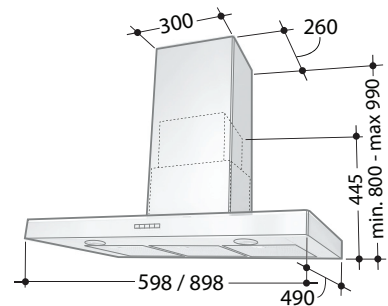

STIL ALLIANCE VILLA

PRODUKTINFORMATION

Alliance för vägg- eller köksömontage. Ledbelysning. Metalltrådsfilter. Elektronisk brytare. Speciellt utvecklad för dig som bor i villa med centralfläkt. Kan forcera ventilatorn i både kök och våtrum. Sparar energi genom sin effektivitet och sinnrika styrning av hela fläktsystemet. Justerbart grund- och forceringsflöde. Timerreglerat spjäll.

Bredd	60 och 90 cm
Luftmängd	365 m³/h (100 l/s)
Motoreffekt	84 W
Ljudeffektnivå	40 - 63 dB(A)
Osuppfångning	75 % vid 165 m³/h (46 l/s) (gäller endast väggmodellen)
Energiklass	C
Hastigheter	3
Belysning	2 x 2 W led 4 x 2 W led köksö
Elanslutning	230 V skyddsjordad Stickproppsanslutning (lgh). Fast anslutning av behörig elektriker (villa)
Montagehöjd min	500 mm för elspis 650 mm för gasspis
Kanalanslutning	Ø 125/160 mm

ARTIKEL	ART.NR FRANKE
60 cm	110.0346.977
90 cm	110.0346.978
90 cm köksö	110.0346.979

Make
it
Wonderful

FRANKE