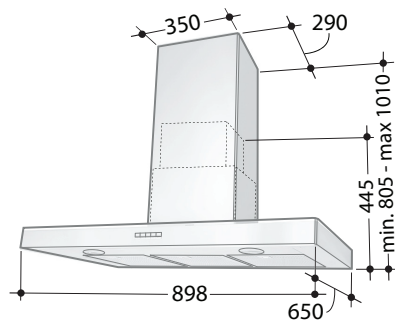

STIL ALLIANCE VILLA

PRODUKTINFORMATION

Alliance för vägg- eller köksömontage. Ledbelysning. Metalltrådsfilter. Elektronisk brytare. Speciellt utvecklad för dig som bor i villa med centralfläkt. Kan forcera ventilatorn i både kök och våtrum. Sparar energi genom sin effektivitet och sinnrika styrning av hela fläktsystemet. Justerbart grund- och forceringsflöde. Timerreglerat spjäll.

Bredd	60 och 90 cm
Luftmängd	365 m³/h (100 l/s)
Motoreffekt	84 W
Ljudeffektnivå	40 - 63 dB(A)
Osuppfångning	75 % vid 165 m³/h (46 l/s) (gäller endast väggmodellen)
Energiklass	C
Hastigheter	3
Belysning	2 x 2 W led 4 x 2 W led köksö
Elanslutning	230 V skyddsjordad Stickproppsanslutning (lgh). Fast anslutning av behörig elektriker (villa)
Montagehöjd min	500 mm för elspis 650 mm för gasspis
Kanalanslutning	Ø 125/160 mm

ARTIKEL	ART.NR FRANKE
60 cm	110.0346.977
90 cm	110.0346.978
90 cm köksö	110.0346.979

Make
it
Wonderful

FRANKE