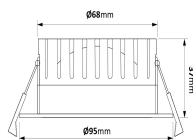

Ljusbild och måttskiss