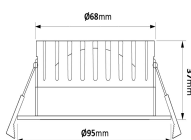

### Produktspecifikation

Effekt (W)	7	Brandklassning	BS 476-21 : 1987
Armaturlumen (lm)	650	GTIN	7393047228524
Effektivitet (lm/W)	93	Energimärkning	E
Färgtemperatur (K)	2700, 3000, 4000	Typ	Downlight
Dim-to-warm	Nej	IP-klass	IP65/20
Dimmertyp	Fram- /bakantsdimmer	Skyddsklass	II
Ljusspridning	Symmetrisk	Spänningstyp	AC
Spridningsvinkel (°)	60	Spänning (V)	200-240
Vinklingsgrad(°)	90	Dimbar	Ja
Färg	Vit	Färgåtergivning (CRI)	>90
Material	Aluminium	Färgtolerans (SDCM)	3
Ytskydd	Pulverlackerad	Ljuskälla	LED ej utbytbar
Glas/Bländskydd	Plast, PC	Med ljussensor	Nej
Höjd (mm)	32	Med rörelsesensor	Nej
Diameter (mm)	95	Ljuskälla ingår	Ja
Min håltagning (mm)	72	Omgivningstemp. (°C)	-25 - +45°C
Max håltagning (mm)	85	Drivdon ingår	Ja
Vikt (kg)	0,3	Livslängd L70	50000
Montage mot isolering	Ja	Livslängd drivdon (h)	50000
Avsäkring B10 (st)	45	Typ av drivdon	Konstantström
Avsäkring B16 (st)	130	Dragavlastning	Ja
Avsäkring C10 (st)	95	Antal poler	3
Avsäkring C16 (st)	150	Nätfrekvens (Hz)	50
Justerbar	Ja	Vidarekoppling	Ja

### Ljusbild och måttskiss