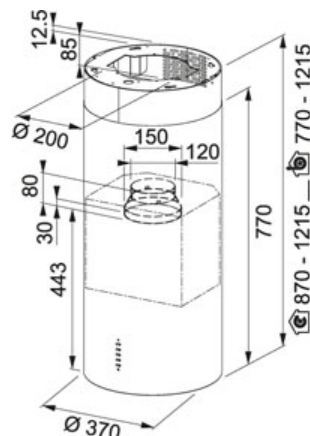

### TEKNISKA DATA

|                                     |            |
|-------------------------------------|------------|
| Bredd                               | 37,00 cm   |
| Kanalanslutning                     | Ø 150 mm   |
| Belysning                           | LED 2 x 1W |
| Luftmängd DIN IEC 61591 Int.        | 670 m3/h   |
| Luftmängd DIN IEC 61591 max.        | 570-M3/H   |
| Luftmängd DIN IEC 61591 min.        | 290 m3/h   |
| Effekt                              | 270 W      |
| Ljudeffektsnivå DIN EN 60704-3 Int. | 70 dB(A)   |
| Ljudeffektsnivå DIN EN 60704-3 max. | 66 dB(A)   |
| Ljudeffektsnivå DIN EN 60704-3 min. | 52-DBA     |
| Energieffektivitetsklass            | A          |