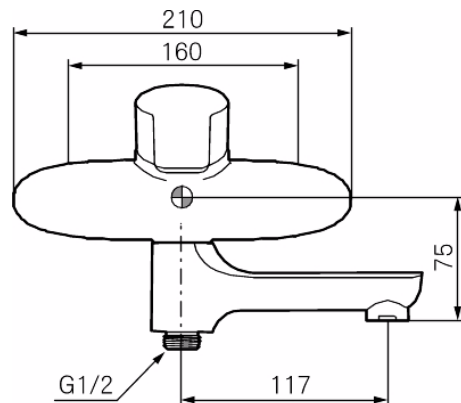

- Utloppspip med inbyggd omkastare
- Mjukstängning med keramisk tätning
- Omställbar flödesbegränsning och temperaturspär
- Piputsprång med väggbricka 175 mm
- Återströmningsskydd enligt EU-standard SS-EN 1717
- Finns även som 150 c/c