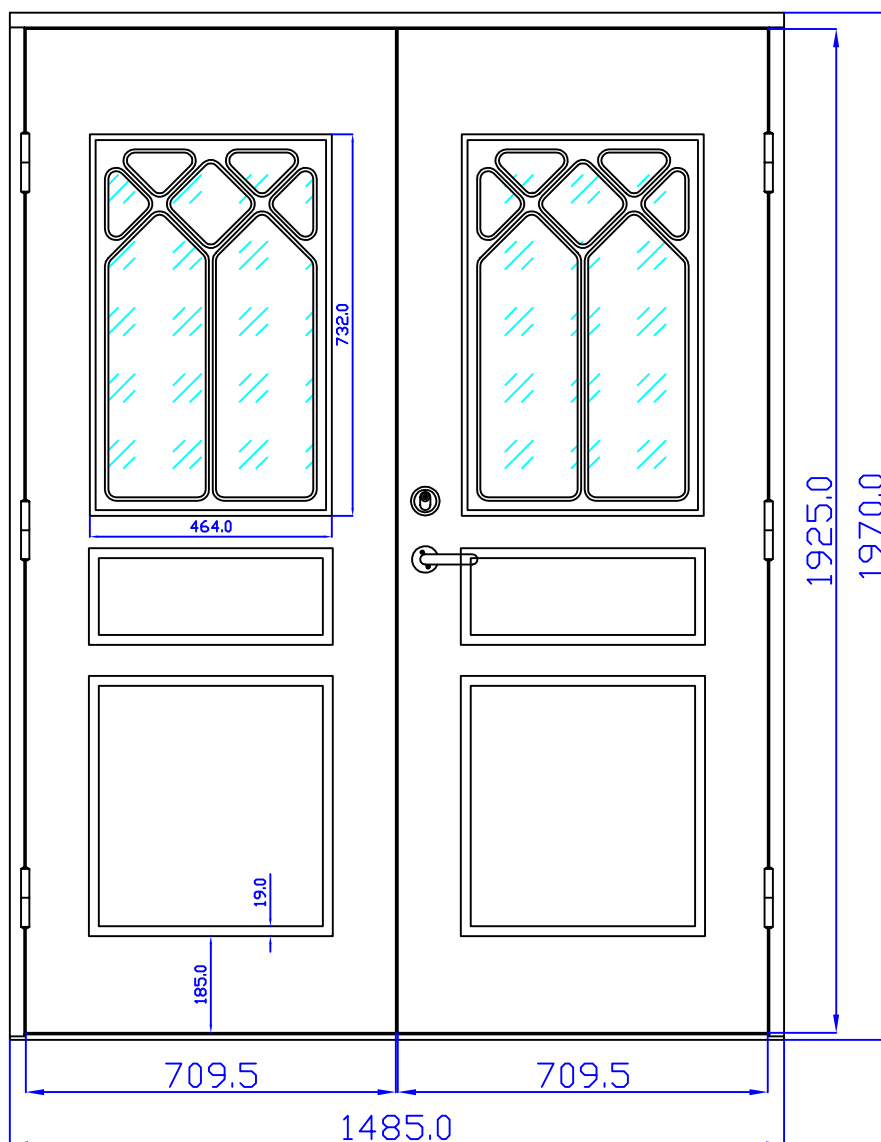

SÄFFLE PARDÖRR

15x21

Karm: 42x105 mm, fingerskarvad, kvistren furu med 4 st monterade Adjufix-hylsor i var långsida. Komplet montage-set ingår. **Tröskel:** Lågprofiltröskel av ek med integrerad aluminiumförstärkning. **Gångjärn:** 2x3 st ASSA 3248-110TMKSS. **Säkerhetslås:** ASSA 2002 Connect med borrhärd, 2 st dolda skjutreglar. **Slutbleck:** ASSA 1487-1, justerbart. **Dörrblad:** 64 mm med slät insida och monterad tätningslist. **Glas:** Klart alt. frostat energispar-termoglas (4+20AR+4 mm) **U-värde** < 1,10. **Färger:** Vit NCS S 0502-Y, röd NCS S 4050-Y90R, grön NCS S 6530-G10Y, grå NCS S 6502-Y, blå NCS S 6020-R90B, svart NCS S 9000-N. **Storlekar:** 14x20, 14x21, 15x20, 15x21. Vänster- eller högerhängd. **Leverans:** I tre paket inom 6 veckor.

SÄFFLE PARDÖRR

15x20

Karm: 42x105 mm, fingerskarvad, kvistren furu med 4 st monterade Adjufix-hylsor i var långsida. Komplet montage-set ingår. **Tröskel:** Lågprofiltröskel av ek med integrerad aluminiumförstärkning. **Gångjärn:** 2x3 st ASSA 3248-110TMKSS. **Säkerhetslås:** ASSA 2002 Connect med borrhärd, 2 st dolda skjutreglar. **Slutbleck:** ASSA 1487-1, justerbart. **Dörrblad:** 64 mm med slät insida och monterad tätningslist. **Glas:** Klart alt. frostat energispar-termoglas (4+20AR+4 mm) **U-värde** < 1,10. **Färger:** Vit NCS S 0502-Y, röd NCS S 4050-Y90R, grön NCS S 6530-G10Y, grå NCS S 6502-Y, blå NCS S 6020-R90B, svart NCS S 9000-N. **Storlekar:** 14x20, 14x21, 15x20, 15x21. Vänster- eller högerhängd. **Leverans:** I tre paket inom 6 veckor.