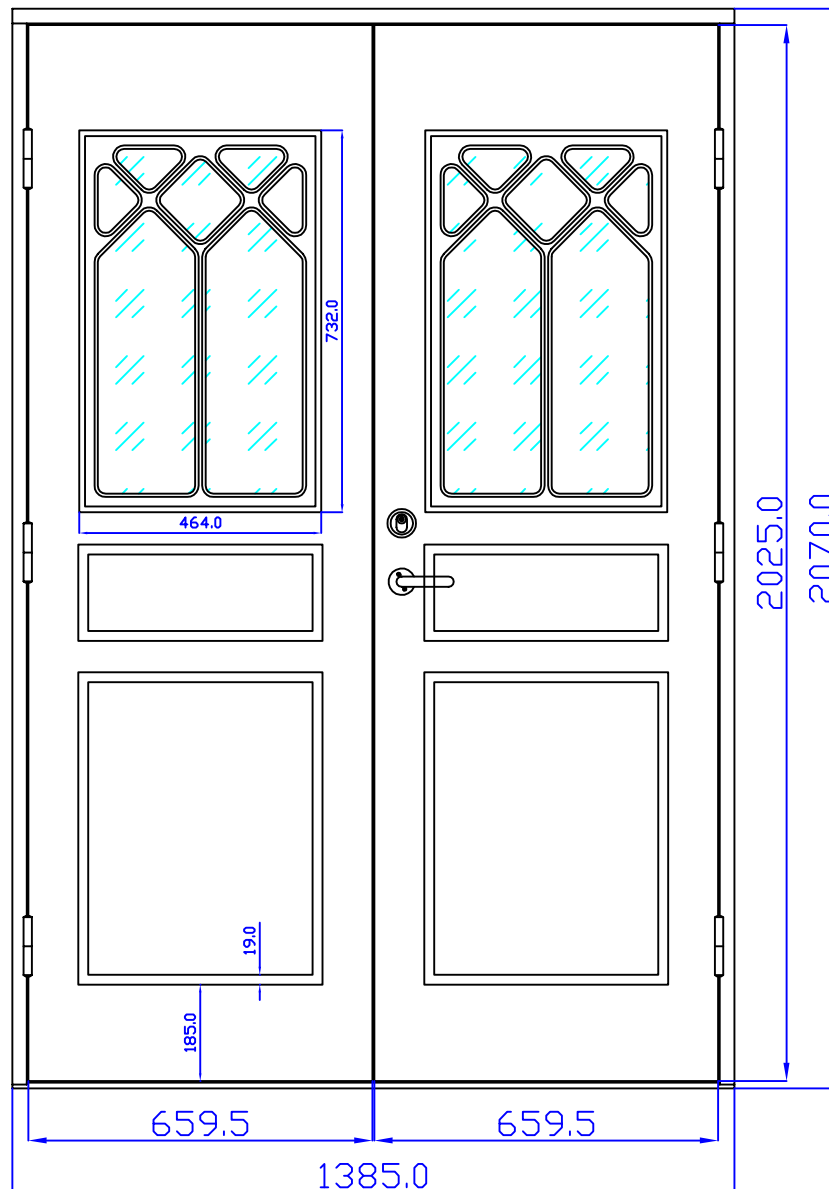

SÄFFLE PARDÖRR

14x21

Karm: 42x105 mm, fingerskarvad, kvistren furu med 4 st monterade Adjufix-hylsor i var långsida. Komplet montage-set ingår. **Tröskel:** Lågprofiltröskel av ek med integrerad aluminiumförstärkning. **Gångjärn:** 2x3 st ASSA 3248-110TMKSS. **Säkerhetslås:** ASSA 2002 Connect med borrhskydd, 2 st dolda skjutreglar. **Slutbleck:** ASSA 1487-1, justerbart. **Dörrblad:** 64 mm med slät insida och monterad tätninglist. **Glas:** Klart alt. frostat energispar-termoglas (4+20AR+4 mm) **U-värde** < 1,10. **Färger:** Vit NCS S 0502-Y, röd NCS S 4050-Y90R, grön NCS S 6530-G10Y, grå NCS S 6502-Y, blå NCS S 6020-R90B, svart NCS S 9000-N. **Storlekar:** 14x20, 14x21, 15x20, 15x21. Vänster- eller högerhängd. **Leverans:** I tre paket inom 6 veckor.