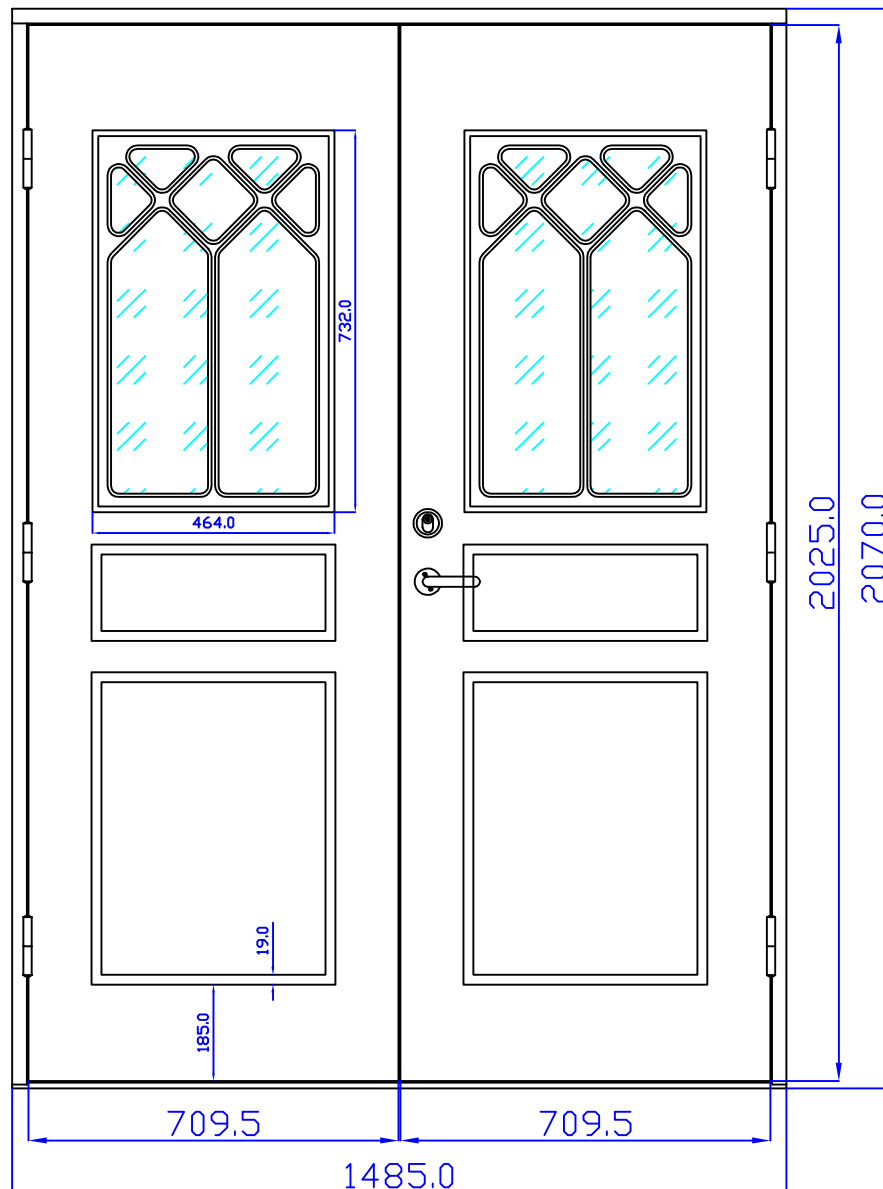

SÄFFLE PARDÖRR

15x21

Karm: 42x105 mm, fingerskarvad, kvistren furu med 4 st monterade Adjufix-hylsor i var långsida. Komplet montage-set ingår. **Tröskel:** Lågprofiltröskel av ek med integrerad aluminiumförstärkning. **Gångjärn:** 2x3 st ASSA 3248-110TMKSS. **Säkerhetslås:** ASSA 2002 Connect med borrhärd, 2 st dolda skjutreglar. **Slutbleck:** ASSA 1487-1, justerbart. **Dörrblad:** 64 mm med slät insida och monterad tätningslist. **Glas:** Klart alt. frostat energispar-termoglas (4+20AR+4 mm) **U-värde** < 1,10. **Färger:** Vit NCS S 0502-Y, röd NCS S 4050-Y90R, grön NCS S 6530-G10Y, grå NCS S 6502-Y, blå NCS S 6020-R90B, svart NCS S 9000-N. **Storlekar:** 14x20, 14x21, 15x20, 15x21. Vänster- eller högerhängd. **Leverans:** I tre paket inom 6 veckor.

SÄFFLE PARDÖRR

15x20

Karm: 42x105 mm, fingerskarvad, kvistren furu med 4 st monterade Adjufix-hylsor i var långsida. Komplet montage-set ingår. **Tröskel:** Lågprofiltröskel av ek med integrerad aluminiumförstärkning. **Gångjärn:** 2x3 st ASSA 3248-110TMKSS. **Säkerhetslås:** ASSA 2002 Connect med borrhärd, 2 st dolda skjutreglar. **Slutbleck:** ASSA 1487-1, justerbart. **Dörrblad:** 64 mm med slät insida och monterad tätningslist. **Glas:** Klart alt. frostat energispar-termoglas (4+20AR+4 mm) **U-värde** < 1,10. **Färger:** Vit NCS S 0502-Y, röd NCS S 4050-Y90R, grön NCS S 6530-G10Y, grå NCS S 6502-Y, blå NCS S 6020-R90B, svart NCS S 9000-N. **Storlekar:** 14x20, 14x21, 15x20, 15x21. Vänster- eller högerhängd. **Leverans:** I tre paket inom 6 veckor.