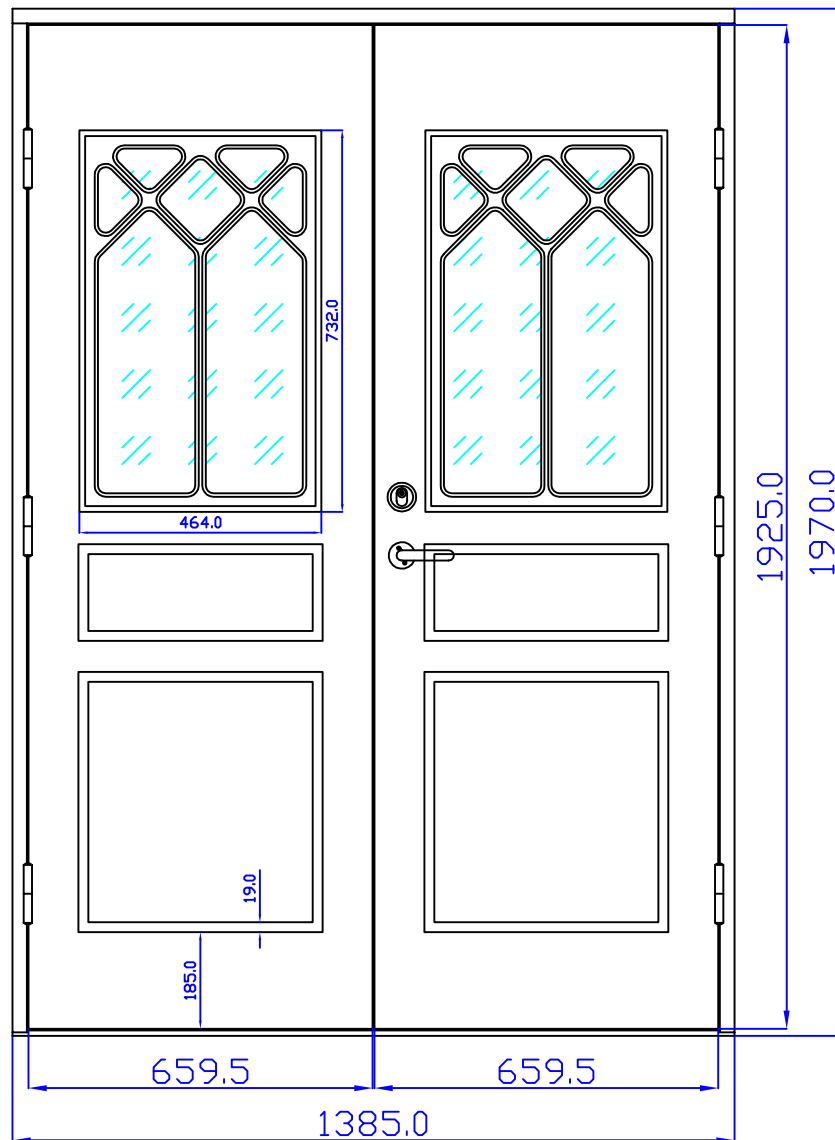

SÄFFLE PARDÖRR

14x20

Karm: 42x105 mm, fingerskarvad, kvistren furu med 4 st monterade Adjufix-hylsor i var långsida. Komplet montage-set ingår. **Tröskel:** Lågprofiltröskel av ek med integrerad aluminiumförstärkning. **Gångjärn:** 2x3 st ASSA 3248-110TMKSS. **Säkerhetslås:** ASSA 2002 Connect med borrhskydd, 2 st dolda skjutreglar. **Slutbleck:** ASSA 1487-1, justerbart. **Dörrblad:** 64 mm med slät insida och monterad tätningslist. **Glas:** Klart alt. frostat energispar-termoglas (4+20AR+4 mm) **U-värde** < 1,10. **Färger:** Vit NCS S 0502-Y, röd NCS S 4050-Y90R, grön NCS S 6530-G10Y, grå NCS S 6502-Y, blå NCS S 6020-R90B, svart NCS S 9000-N. **Storlekar:** 14x20, 14x21, 15x20, 15x21. Vänster- eller högerhängd. **Leverans:** I tre paket inom 6 veckor.