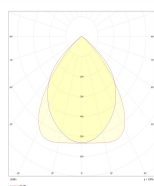

Produktspecifikation

Ersätter T5 lysrör	2x35W	Färgåtergivning (CRI)	>80
Ersätter T8 lysrör	2x36W	Serie	Lektor
Effekt (W)	38	Ljuskälla ingår	Ja
Armaturlumen (lm)	5000	Ljuskälla	LED utbyttbar
Effektivitet (lm/W)	132	Livslängd L70	100000
Färgtemperatur (K)	2700-5700	Färgtolerans (SDCM)	3
Ljusspridning	Asymmetrisk	Drivdon ingår	Ja
Färg	Vit	Typ av drivdon	Konstantström
Material	Stål	IP-klass	IP20
Ytskydd	Pulverlackerad	D-märkt	Nej
Längd (mm)	1320	Spänningstyp	AC
Höjd (mm)	50	Skyddsklass	I
Bredd (mm)	143	Omgivningstemp. (°C)	-20°C + 45°C
Vikt (kg)	3	Dragavlastning	Nej
Med ljussensor	Nej	Antal poler	5
Med rörelsesensor	Nej	Vidarekoppling	Nej
GTIN	7393047223536	Anslutning (typ)	Snabbplint
Dimbar	Nej	Ledararea (mm ²)	2,5

Ljusbild och måttskiss

Miljöbilder