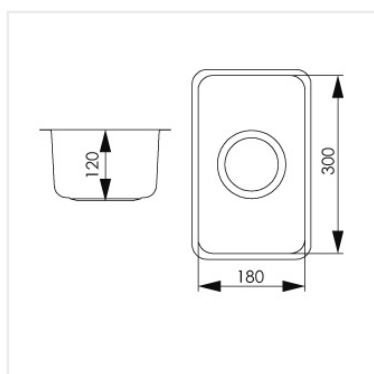

MONTERINGSSÄTT:

Undermontering

Underlimning

Isvetsning