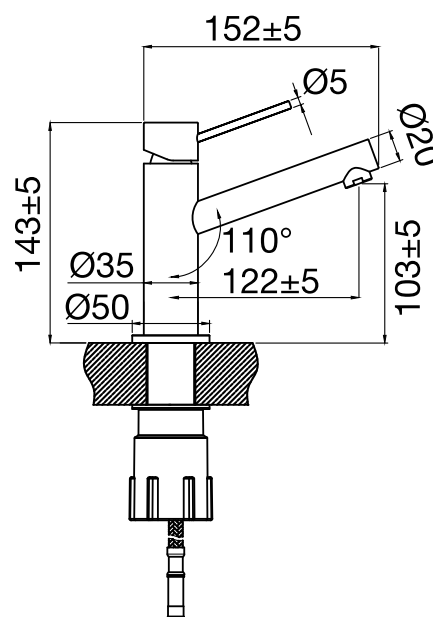

Edition: 2020-04-01

Steel Vector Amber

Tvättställsblandare i rostfritt stål. Med rund kropp, diagonal pip och slimmat utförande.

Art nr RSK

10237 8278229

Tekniska data:

Håltagning: 35 mm

MÅTT