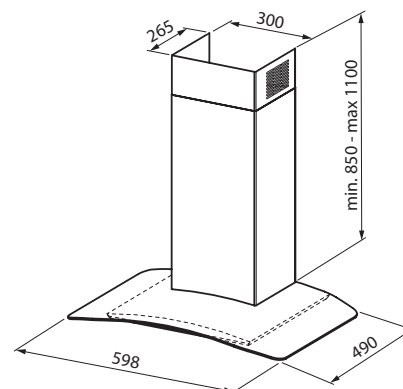

OPAL KOLFILTER

PRODUKTINFORMATION

Kolfilterfläkt för väggmontage (komplett med kolfilter).
Hög osuppfångning. Ledbelysning. Metalltrådsfilter.
Elektronisk brytare. Easy Clean motorpaket

ARTIKEL	ART.NR FRANKE
60 cm	110.0311.272

Bredd	60 cm
Luftmängd	60 - 265 m ² /h
Ljudeffektsnivå	37-65 db(A)
Osuppfångning	94 %
Motoreffekt	139 W
Energiklass	D
Belysning	2 x 2 W led
Hastigheter	EVL + 3 + intensiv
Elanslutning	230 V skyddsjordad
Montagehöjd	500 mm för elspis 650 mm för gasspis