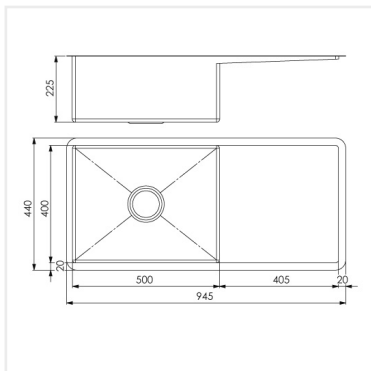

**PRODUKTBESKRIVNING:**

En kraftig diskåda i 1,2 mm rostfritt stål med borstad yta, kryssknäckt botten och avrinningsyta.

Diskådan är vändbar.

Levereras med vattenlås, korgventil och bräddavloppsanslutning.

**SKÅPSTORLEK:**

600 mm

**MÅTT:**

Ytermått:	945 x 440 mm
Innermått:	500 x 400 mm
Djup:	225 mm
Invändig hörnradie:	10 mm
Materialtjocklek:	1,2 mm

**MONTERINGSSÄTT:**

Inbyggnad

Undermontering

Underlimning