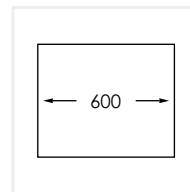

**PRODUKTBESKRIVNING:**

En kraftig diskåda i 1,2 mm rostfritt stål med borstad yta, kryssknäckt botten och avrinningsyta.

Diskådan är vändbar.

Levereras med vattenlås, korgventil och bräddavloppsanslutning.

**SKÅPSTORLEK:**

600 mm

**MÅTT:**

Ytermått:	945 x 440 mm
Innermått:	500 x 400 mm
Djup:	225 mm
Invändig hörnradie:	10 mm
Materialtjocklek:	1,2 mm

**MONTERINGSSÄTT:**

Inbyggnad

Undermontering

Underlimning