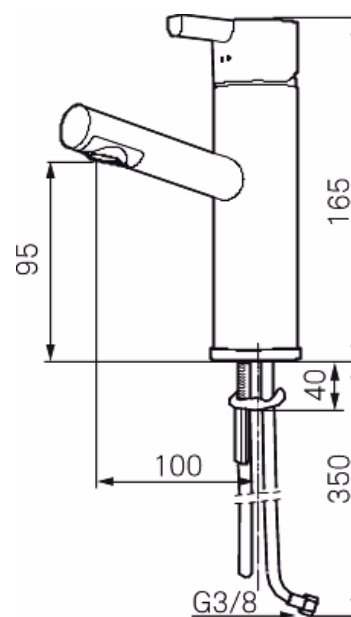

- ESS (Energisparsystem)
- Keramisk tätning
- Omställbar flödesbegränsning och temperaturspär
- Eco (Energi- och vattenbesparande konstantflödesstrålsamlare 7 l/min)
- Flexibla anslutningsrör i metallomspunnen Soft PEX[®]
- Hålmått Ø32-37mm (Ø32-35 mm rekommenderas)