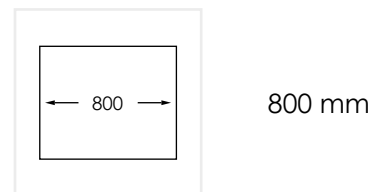

**PRODUKTBESKRIVNING:**

Radius 80 K X NICKEL är en kombination av två 340 mm disklådor i kraftig 1,2 mm rostfritt stål med snyggt borstad yta, kryssknäckt botten och blandarhål. Dessutom med låg mellanvägg för bättre utnyttjande av hela disklådan.

Levereras med vattenlås, korgventil och bräddavloppsanslutning.

**SKÅPSTORLEK:****MÅTT:**

Ytermått:	745 x 510 mm
Innermått:	340/340 x 400 mm
Djup:	160 mm
Invändig hörnradie:	10 mm
Materialtjocklek:	1,2 mm