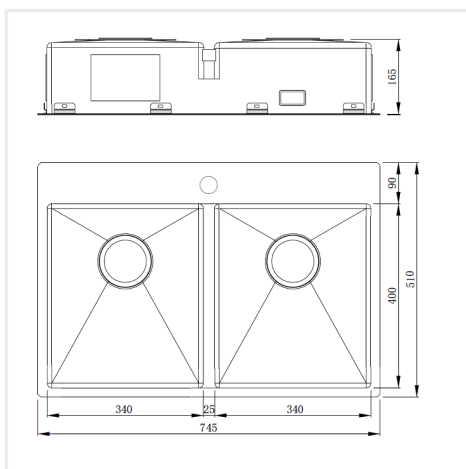

MÅTT:

Ytermått:	745 x 510 mm
Innermått:	340/340 x 400 mm
Djup:	160 mm
Invändig hörnradie:	10 mm
Materialtjocklek:	1,2 mm