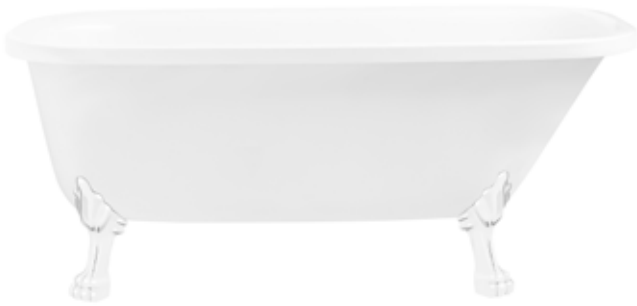

Alterna

BADKAR SANITETSAKRYL

Alterna badkar i sanitetsakryl

Alterna

Alterna Piazza och Alterna Ovale är badkar tillverkade i hållbar och lättskött glasfiberförstärkt sanitetsakryl. De har 4 stycken justerbara ben som är dolda. Utlopp finns på kanten för att undvika placering av bottenventilen på sittytan. Badkaren levereras med kromad pop-up-ventil för utloppet samt utloppssats.

Elisse 1500

Alterna Elisse

Mått: 1 500 x 720 x 560 mm

Djup: 430 mm

Volym: 270 liter

Volym inkl 1 person: 210 liter*

Vikt: 37 kg

Art nr: 7335708

Elisse 1700

Alterna Elisse

Mått: 1 700 x 780 x 590 mm

Djup: 465 mm

Volym: 310 liter

Volym inkl 1 person: 250 liter*

Vikt: 40 kg

Art nr: 7335709

* 6 cm kvar till kanten med 1 person i karet

Alterna badkar i sanitetsakryl

Alterna Leone är i klassisk stil och hög finish. Karet har relativt låg vikt tack vare att det är tillverkat i hållfast ABS och Akryl. Karets form gör att den kan placeras fristående hur du vill i badrummet. Badkaret levereras komplett med 4 st fötter, popup ventil och utloppsrör. Alla detaljer i matchande färg. Välj mellan vit, svart och krom.