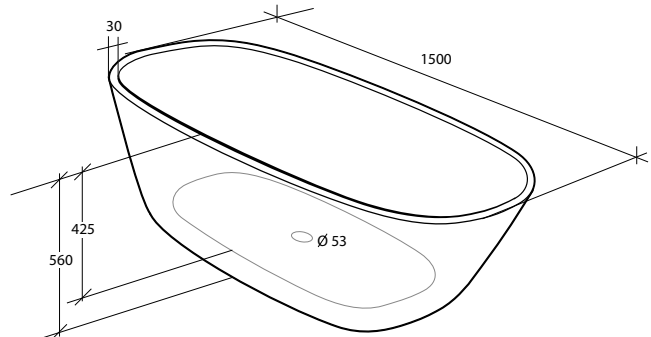

* 6 cm kvar till kanten med 1 person i karet

Alterna Nova

Mått: 1 600 x 730 x 580 mm

Djup: 430 mm

Volym: 250 liter

Volym inkl 1 person: 190 liter*

Vikt: 38 kg

Art nr: 7335711

Alterna Nova

Mått: 1 700 x 750 x 580 mm

Djup: 450 mm

Volym: 260 liter

Volym inkl 1 person: 200 liter*

Vikt: 45 kg

Art nr: 7335712

* 6 cm kvar till kanten med 1 person i karet

Elisse 1500

Alterna Elisse

Mått: 1 500 x 720 x 560 mm

Djup: 430 mm

Volym: 270 liter

Volym inkl 1 person: 210 liter*

Vikt: 37 kg

Art nr: 7335708