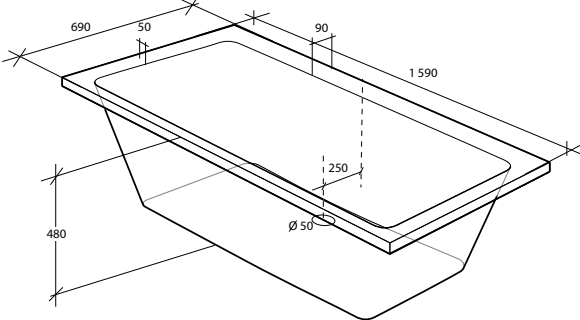

Alternativa badkar i sanitetsakryl

Alternativa Picto 1600