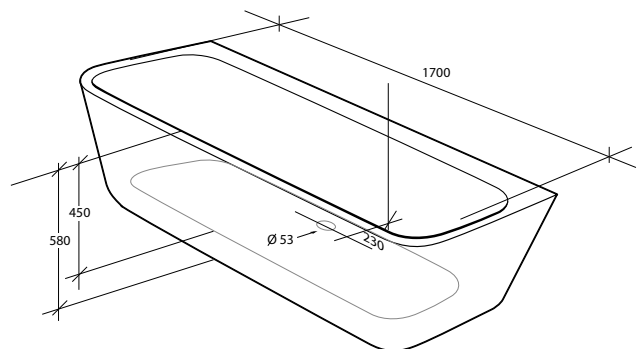

* 6 cm kvar till kanten med 1 person i karet

Alterna Nova

Mått: 1 600 x 730 x 580 mm

Djup: 430 mm

Volym: 250 liter

Volym inkl 1 person: 190 liter*

Vikt: 38 kg

Art nr: 7335711

Alterna Nova

Mått: 1 700 x 750 x 580 mm

Djup: 450 mm

Volym: 260 liter

Volym inkl 1 person: 200 liter*

Vikt: 45 kg

Art nr: 7335712

* 6 cm kvar till kanten med 1 person i karet