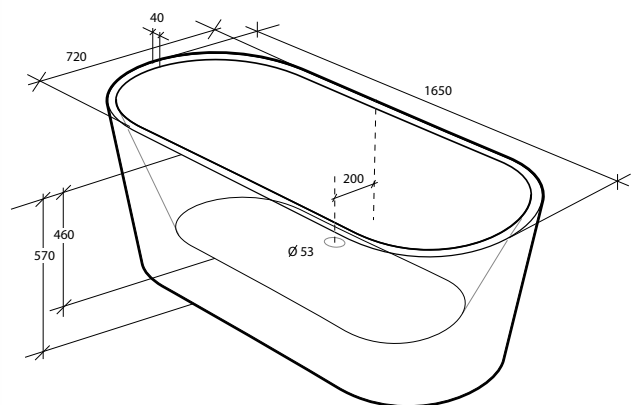

Alterna Piazza

Mått: 1 700 x 740 x 590 mm
Djup: 480 mm
Volym: 280 liter
Volym inkl 1 person: 220 liter*
Vikt: 48 kg
Art nr: 7303253

Alterna Piazza

Mått: 1 785 x 800 x 600 mm
Djup: 470 mm
Volym: 306 liter
Volym inkl 1 person: 246 liter*
Vikt: 48 kg
Art nr: 7303254

* 6 cm kvar till kanten med 1 person i karet

Alterna Ovale, vit högblank

Mått: 1 500 x 700 x 570 mm
Djup: 460 mm
Volym: 240 liter
Volym inkl 1 person: 180 liter*
Vikt: 35 kg
Art nr: 7335672

Bilden visar högblankt kar

* 6 cm kvar till kanten med 1 person i karet

Alterna Nova

Mått: 1 600 x 730 x 580 mm

Djup: 430 mm

Volym: 250 liter

Volym inkl 1 person: 190 liter*

Vikt: 38 kg

Art nr: 7335711

Alterna Nova

Mått: 1 700 x 750 x 580 mm

Djup: 450 mm

Volym: 260 liter

Volym inkl 1 person: 200 liter*

Vikt: 45 kg

Art nr: 7335712

* 6 cm kvar till kanten med 1 person i karet