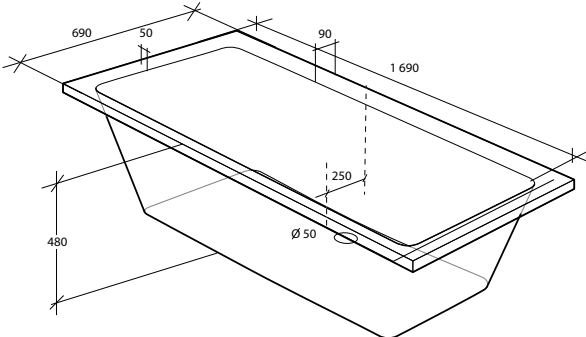

Alterna Picto 1700 för inbyggnad

Inkluderar badkar, benställning och bottenventil
Mått: 1 690 x 690 x 630 mm
Art nr: 7334588

Alternativa badkar i sanitetsakryl

Alternativa Picto 1600

Alternativa Picto 1700