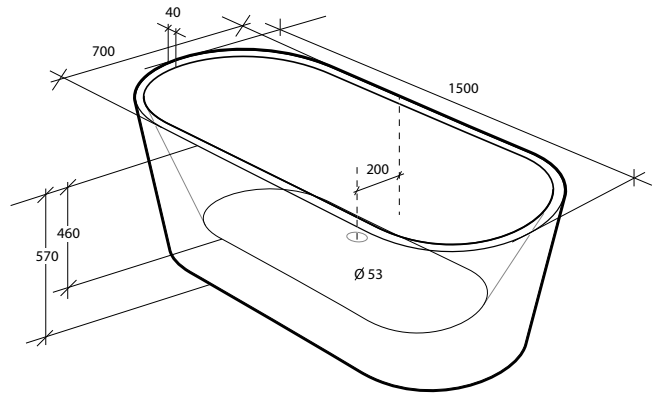

Alterna Piazza

Mått: 1 700 x 740 x 590 mm
Djup: 480 mm
Volym: 280 liter
Volym inkl 1 person: 220 liter*
Vikt: 48 kg
Art nr: 7303253

Alterna Piazza

Mått: 1 785 x 800 x 600 mm
Djup: 470 mm
Volym: 306 liter
Volym inkl 1 person: 246 liter*
Vikt: 48 kg
Art nr: 7303254

* 6 cm kvar till kanten med 1 person i karet

Alterna Ovale, vit högblank

Mått: 1 500 x 700 x 570 mm
Djup: 460 mm
Volym: 240 liter
Volym inkl 1 person: 180 liter*
Vikt: 35 kg
Art nr: 7335672

Bilden visar högblankt kar

* 6 cm kvar till kanten med 1 person i karet

Alterna Nova

Mått: 1 600 x 730 x 580 mm

Djup: 430 mm

Volym: 250 liter

Volym inkl 1 person: 190 liter*

Vikt: 38 kg

Art nr: 7335711

Alterna Nova

Mått: 1 700 x 750 x 580 mm

Djup: 450 mm

Volym: 260 liter

Volym inkl 1 person: 200 liter*

Vikt: 45 kg

Art nr: 7335712

* 6 cm kvar till kanten med 1 person i karet