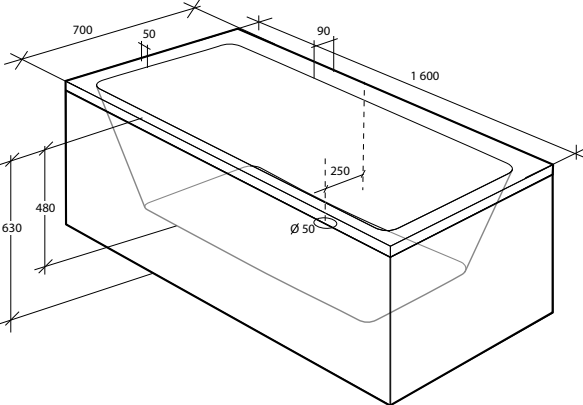

Alternativa badkar i sanitetsakryl

Alternativa Picto 1600