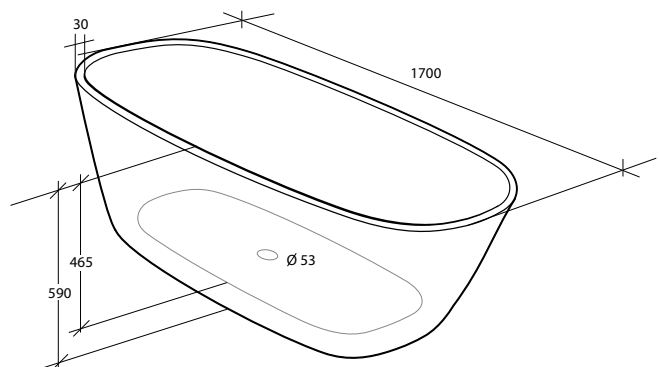

* 6 cm kvar till kanten med 1 person i karet

Alterna Nova

Mått: 1 600 x 730 x 580 mm

Djup: 430 mm

Volym: 250 liter

Volym inkl 1 person: 190 liter*

Vikt: 38 kg

Art nr: 7335711

Alterna Nova

Mått: 1 700 x 750 x 580 mm

Djup: 450 mm

Volym: 260 liter

Volym inkl 1 person: 200 liter*

Vikt: 45 kg

Art nr: 7335712

* 6 cm kvar till kanten med 1 person i karet

Elisse 1500

Alterna Elisse

Mått: 1 500 x 720 x 560 mm

Djup: 430 mm

Volym: 270 liter

Volym inkl 1 person: 210 liter*

Vikt: 37 kg

Art nr: 7335708

Elisse 1700

Alterna Elisse

Mått: 1 700 x 780 x 590 mm

Djup: 465 mm

Volym: 310 liter

Volym inkl 1 person: 250 liter*

Vikt: 40 kg

Art nr: 7335709