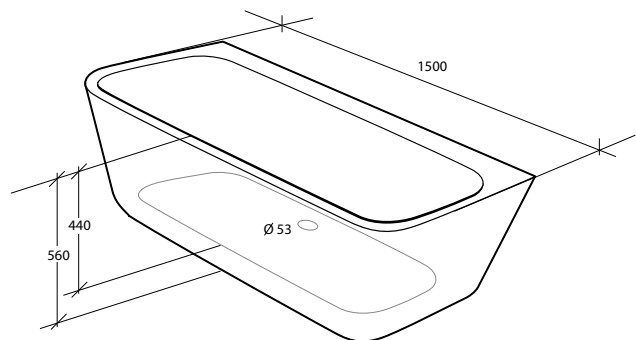

Alterna Ovale, vit högblank

Mått: 1 650 x 720 x 580 mm
Djup: 460 mm
Volym: 270 liter
Volym inkl 1 person: 210 liter*
Vikt: 38 kg
Art nr: 7303251

* 6 cm kvar till kanten med 1 person i karet

Alternativa Ovale

Mått: 1 780 x 800 x 585 mm
Djup: 450 mm
Volym: 300 liter
Volym inkl 1 person: 240 liter*
Vikt: 37 kg
Art nr: 7335673

Alternativa Nova

Mått: 1 500 x 720 x 560 mm
Djup: 440 mm
Volym: 230 liter
Volym inkl 1 person: 170 liter*
Vikt: 36 kg
Art nr: 7335710

* 6 cm kvar till kanten med 1 person i karet

Alterna Nova

Mått: 1 600 x 730 x 580 mm

Djup: 430 mm

Volym: 250 liter

Volym inkl 1 person: 190 liter*

Vikt: 38 kg

Art nr: 7335711