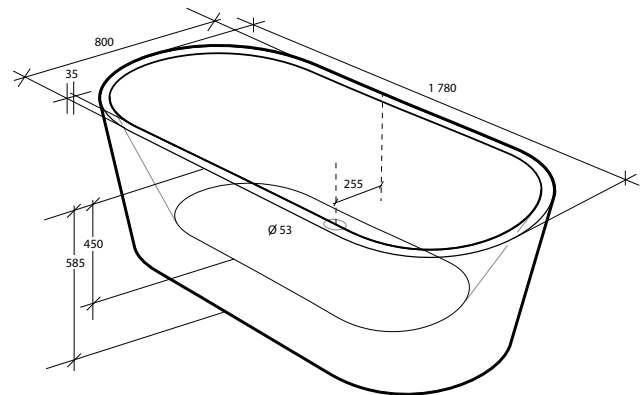

* 6 cm kvar till kanten med 1 person i karet

Alterna Ovale, vit högblank

Mått: 1 500 x 700 x 570 mm
Djup: 460 mm
Volym: 240 liter
Volym inkl 1 person: 180 liter*
Vikt: 35 kg
Art nr: 7335672

Bilden visar högblankt kar

Alterna Ovale, vit högblank

Mått: 1 650 x 720 x 580 mm
Djup: 460 mm
Volym: 270 liter
Volym inkl 1 person: 210 liter*
Vikt: 38 kg
Art nr: 7303251

* 6 cm kvar till kanten med 1 person i karet

Alternativa Ovale

* 6 cm kvar till kanten med 1 person i karet

Alterna Nova

Mått: 1 600 x 730 x 580 mm

Djup: 430 mm

Volym: 250 liter

Volym inkl 1 person: 190 liter*

Vikt: 38 kg

Art nr: 7335711

Alterna Nova

Mått: 1 700 x 750 x 580 mm

Djup: 450 mm

Volym: 260 liter

Volym inkl 1 person: 200 liter*

Vikt: 45 kg

Art nr: 7335712

* 6 cm kvar till kanten med 1 person i karet