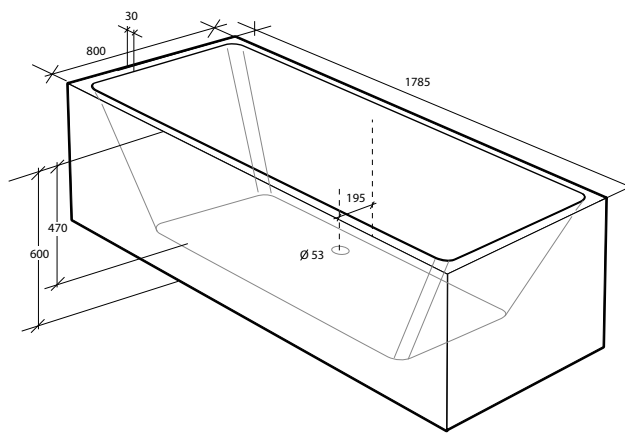

Alterna

BADKAR SANITETSAKRYL

Alterna badkar i sanitetsakryl

Alterna

Alterna Piazza och Alterna Ovale är badkar tillverkade i hållbar och lättskött glasfiberförstärkt sanitetsakryl. De har 4 stycken justerbara ben som är dolda. Utlopp finns på kanten för att undvika placering av bottenventilen på sittytan. Badkaren levereras med kromad pop-up-ventil för utloppet samt utloppssats.

Alterna Piazza

Mått: 1 700 x 740 x 590 mm
Djup: 480 mm
Volym: 280 liter
Volym inkl 1 person: 220 liter*
Vikt: 48 kg
Art nr: 7303253

Alterna Piazza

Mått: 1 785 x 800 x 600 mm
Djup: 470 mm
Volym: 306 liter
Volym inkl 1 person: 246 liter*
Vikt: 48 kg
Art nr: 7303254

* 6 cm kvar till kanten med 1 person i karet

Alterna Nova

Mått: 1 600 x 730 x 580 mm

Djup: 430 mm

Volym: 250 liter

Volym inkl 1 person: 190 liter*

Vikt: 38 kg

Art nr: 7335711

Elisse 1700

Alterna Elisse

Mått: 1 700 x 780 x 590 mm

Djup: 465 mm

Volym: 310 liter

Volym inkl 1 person: 250 liter*

Vikt: 40 kg

Art nr: 7335709