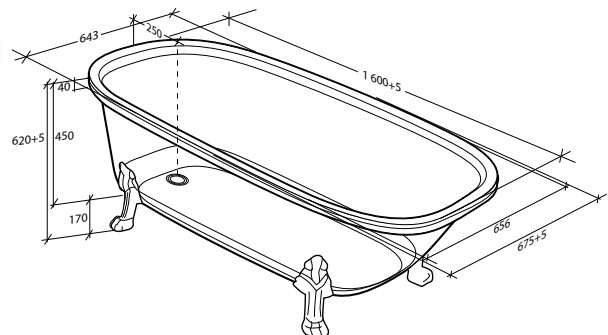

Alterna Leone

Mått: 1 500 x 675 x 450 mm

Djup: 425 mm

Volym: 190 liter

Volym inkl 1 person: 120 liter*

Vikt: 47 kg

Art nr: 7335727, vita detaljer

Art nr: 7335728, svarta detaljer

Art nr: 7335729, kromade detaljer