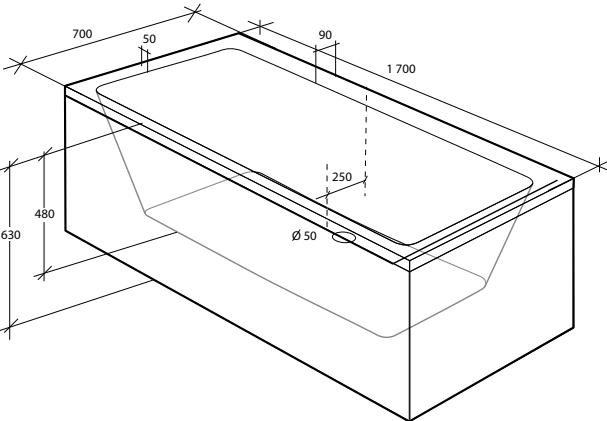

Alterna Picto 1700 för inbyggnad

Inkluderar badkar, benställning och bottenventil
Mått: 1 690 x 690 x 630 mm
Art nr: 7334588

Alternativa badkar i sanitetsakryl

Alternativa Picto 1600

Alternativa Picto 1700