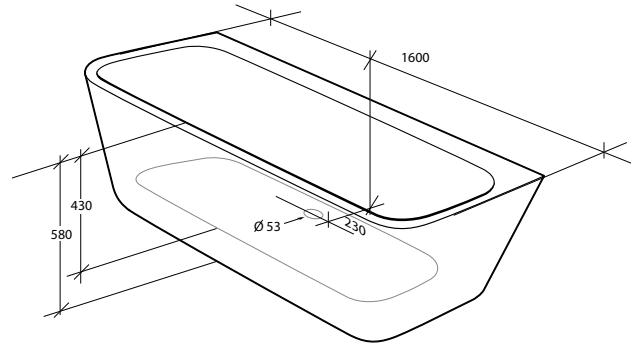

Alterna Ovale, vit högblank

Mått: 1 650 x 720 x 580 mm
Djup: 460 mm
Volym: 270 liter
Volym inkl 1 person: 210 liter*
Vikt: 38 kg
Art nr: 7303251

* 6 cm kvar till kanten med 1 person i karet

Alternativa Ovale

Mått: 1 780 x 800 x 585 mm
Djup: 450 mm
Volym: 300 liter
Volym inkl 1 person: 240 liter*
Vikt: 37 kg
Art nr: 7335673

Alternativa Nova

Mått: 1 500 x 720 x 560 mm
Djup: 440 mm
Volym: 230 liter
Volym inkl 1 person: 170 liter*
Vikt: 36 kg
Art nr: 7335710

* 6 cm kvar till kanten med 1 person i karet

Alterna Nova

Mått: 1 600 x 730 x 580 mm

Djup: 430 mm

Volym: 250 liter

Volym inkl 1 person: 190 liter*

Vikt: 38 kg

Art nr: 7335711

Alterna Nova

Mått: 1 700 x 750 x 580 mm

Djup: 450 mm

Volym: 260 liter

Volym inkl 1 person: 200 liter*

Vikt: 45 kg

Art nr: 7335712

* 6 cm kvar till kanten med 1 person i karet