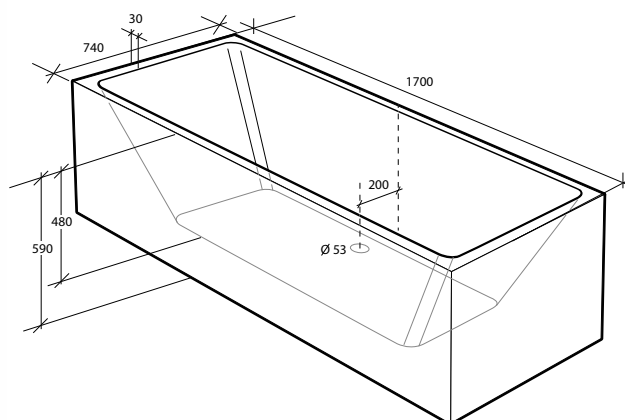

Alterna

BADKAR SANITETSAKRYL

Alterna badkar i sanitetsakryl

Alterna

Alterna Piazza och Alterna Ovale är badkar tillverkade i hållbar och lättskött glasfiberförstärkt sanitetsakryl. De har 4 stycken justerbara ben som är dolda. Utlopp finns på kanten för att undvika placering av bottenventilen på sittytan. Badkaren levereras med kromad pop-up-ventil för utloppet samt utloppssats.

Alterna Piazza

Mått: 1 700 x 740 x 590 mm
Djup: 480 mm
Volym: 280 liter
Volym inkl 1 person: 220 liter*
Vikt: 48 kg
Art nr: 7303253

Alterna Piazza

Mått: 1 785 x 800 x 600 mm
Djup: 470 mm
Volym: 306 liter
Volym inkl 1 person: 246 liter*
Vikt: 48 kg
Art nr: 7303254

* 6 cm kvar till kanten med 1 person i karet

Alterna Ovale, vit högblank

Mått: 1 500 x 700 x 570 mm
Djup: 460 mm
Volym: 240 liter
Volym inkl 1 person: 180 liter*
Vikt: 35 kg
Art nr: 7335672

Bilden visar högblankt kar

* 6 cm kvar till kanten med 1 person i karet

Alterna Nova

Mått: 1 600 x 730 x 580 mm

Djup: 430 mm

Volym: 250 liter

Volym inkl 1 person: 190 liter*

Vikt: 38 kg

Art nr: 7335711