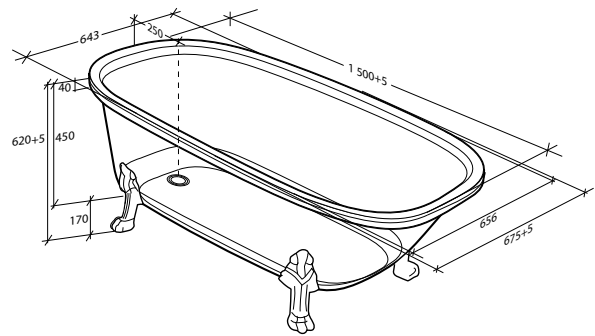

Alterna badkar i sanitetsakryl

Alterna Leone är i klassisk stil och hög finish. Karet har relativt låg vikt tack vare att det är tillverkat i hållfast ABS och Akryl. Karets form gör att den kan placeras fristående hur du vill i badrummet. Badkaret levereras komplett med 4 st fötter, popup ventil och utloppsrör. Alla detaljer i matchande färg. Välj mellan vit, svart och krom.