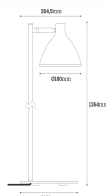

## Ark Micro Golvlampa GU10

Artikelnummer 7508923

Ark Micro är en armatur i modern design formgiven av Andreas Sture och Torbjörn Eliasson. Tillverkad i rostfritt stål och pulverlackad i sex olika kulörer. Fot i pulverlackerad stål eller marmor. Vitlackerad reflektor som ger ett riktat ljus. Utrustad med GU10-sockel. Levereras utan ljuskälla. Skärmen är vridbar och vinklinsbar så att ljuset med enkelhet kan riktas åt önskat håll. 2m sladd med europakontakt och fotdimmer med minnesfunktion. Lämplig som belysning över bord, i fönster, som läsbelysning, sänglampa etc.

### Produktspecifikation

Max lämplig lampeffekt	7	Serie	Ark
För antal ljuskällor (st)	1	D-märkt	Nej
Ljusspridning	Symmetrisk	IP-klass	IP20
Färg	Svart	Skyddsklass	II
Färgkod (RAL)	9005	Spänningstyp	AC
Material	Stål	Spänning (V)	220-240
Ytskydd	Pulverlackerad	Formgivare	Andreas Sture och Torbjörn Eliasson
Höjd (mm)	1264	Socketyp	GU10
Bredd (mm)	250	Dragavlastning	Ja
Djup (mm)	264,5	Knockout för kabel	Nej
Kabellängd (m)	2	Vidarekoppling	Nej
GTIN	7393047229316		
Ljuskälla ingår	Nej		

### Ljusbild och måttskiss