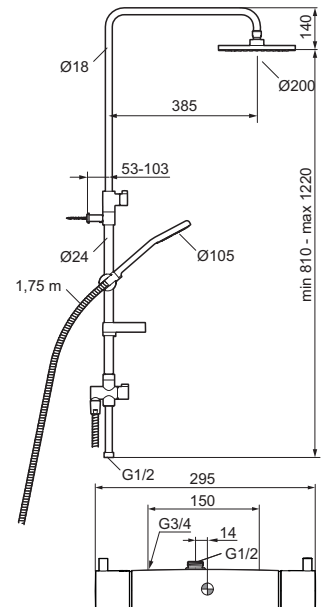

Takduschpaket, Garda (150 c/c)

Skyddsmodul 

- Säkerhetsblandare art.nr. 9681-1530 och takdusch art.nr. 9395-1000
- **Med teleskopfunktion**, justerbar 410 mm
- Handdusch med luftinblandning för extra mjuk stråle
- Både takdusch och handdusch med Eco Flow 12 l/min
- Justerbart väggfäste med vägg tätning, tvålhylla ingår
- Duschansl. utsprång från vägg: 72 mm

Utförande	FMM nr	RSK nr
Krom	9683-2500	837 73 73