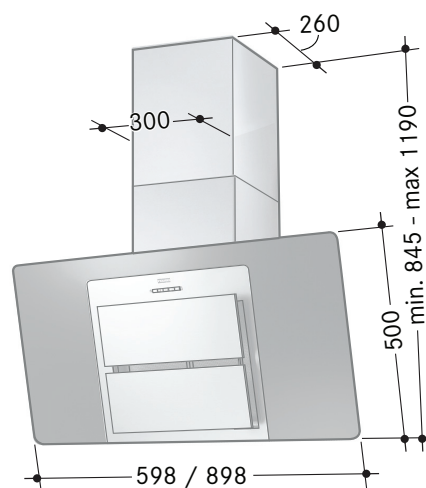

FUSION ALLIANCE LGH

PRODUKTINFORMATION

Alliance för väggmontage. Ledbelysning. Metalltrådsfilter. Elektronisk brytare. Samarbetar med den centrala ventilationen i fastigheten, förbättrar luftkvaliteten och sänker energikostnaderna. Justerbart grund och forceringsflöde. Timerreglerat spjäll.

ARTIKEL	ART.NR FRANKE
60 cm	110.0310.495
90 cm	110.0310.496

Obs! Installera ej lägenhetsalliance utan fastighetsägarens medgivande.

Bredd	60 och 90 cm
Luftmängd max	346 m³/h (96 l/s)
Motoreffekt	85 W
Ljudeffektnivå	42 - 64 dB(A)
Osuppfångning	75 % vid 200 m³/h (56 l/s)
Energiklass	C
Hastigheter	3
Belysning	2 x 2 W led
Elanslutning	230 V skyddsjordad
	Stickproppsanslutning (lgh). Fast anslutning av behörig elektriker (villa)
Montagehöjd min	450 mm för elspis 650 mm för gasspis
Kanalanslutning	Ø 125/160 mm

Make
it
Wonderful

FRANKE