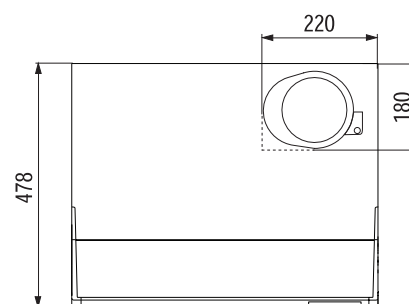

FL215

PRODUKTINFORMATION

Spisfläkt för skåpmontering. Elektronisk styrning. Tidstyrd efterventilation 60 min. Polyesterfilter.
Kolfilter finns som tillbehör

Bredd	50,60 och 70 cm
Luftmängd	100 - 330 m ² /h
Osuppfångning	98 %
Ljudeffektsnivå	39-69 db(A)
Motoreffekt	72 W
Energiklass	C
Belysning	11 W
Hastigheter	EVL + 4
Elanslutning	230 V skyddsjordad
Montagehöjd	400 mm för elspis 650 mm för gasspis
Kanalanslutning	Ø 125 mm

www.franke.se

ARTIKEL	ART.NR FRANKE
60 cm	110.0296.270
70 cm	110.0296.274
Rf, 60 cm	110.0330.580

Make
it
wonderful

FRANKE