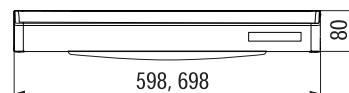

FL215

PRODUKTINFORMATION

Spisfläkt för skåpmontering. Elektronisk styrning. Tidstyrd efterventilation 60 min. Polyesterfilter.
Kolfilter finns som tillbehör

Bredd	50,60 och 70 cm
Luftmängd	100 - 330 m ² /h
Osuppfångning	98 %
Ljudeffektsnivå	39-69 db(A)
Motoreffekt	72 W
Energiklass	C
Belysning	11 W
Hastigheter	EVL + 4
Elanslutning	230 V skyddsjordad
Montagehöjd	400 mm för elspis 650 mm för gasspis
Kanalanslutning	Ø 125 mm