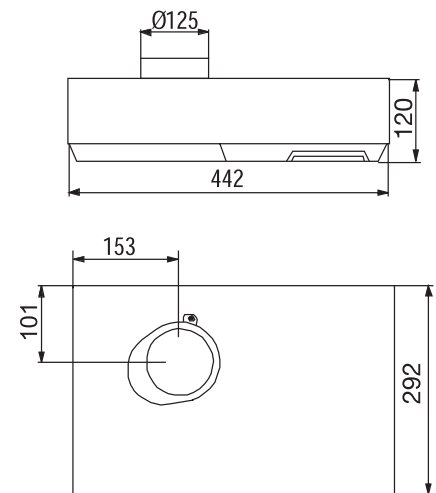

480-16 VILLA

PRODUKTINFORMATION

Inbyggnadskåpa med manuellt spjäll. Transformator för reglering av centralfläkt i fastigheter med egenstyrd ventilation. Våtrumsforcering. Håltagningsmått 453 x 298 mm

Bredd	45,3 cm
Osuppfångning	75% vid 150 m ² /h (42 l/s) monterad i kupa
Belysning	11 W kompaktlysrör
Elanslutning	230 V skyddsjordad Stickproppsanslutning (lgh). Fast anslutning av behörig elektriker (villa)
Montagehöjd min	450 mm för elspis 650 mm för gasspis
Kanalanslutning	Ø 125 mm