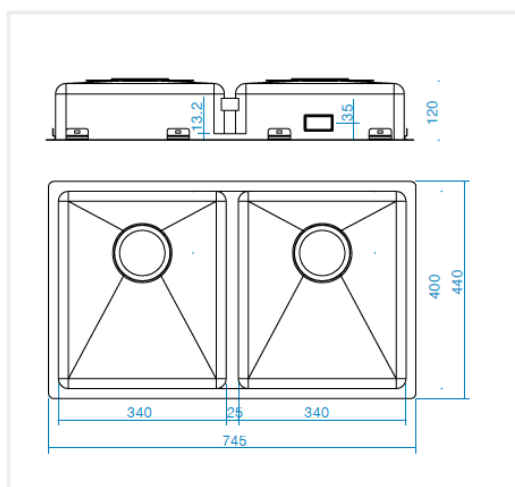

MONTERINGSSÄTT:

Inbyggnad

Undermontering

Underlimning

Planlimning

Isvetsning