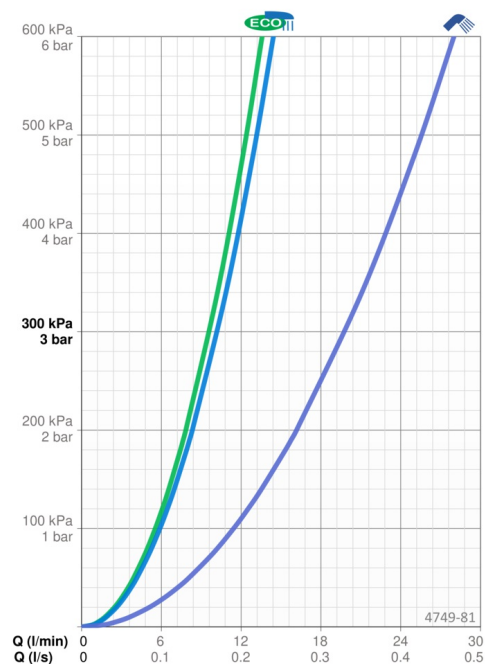

Godkännanden och Certifikat

Declaration of conformity	DoC