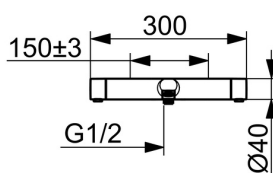

Teknisk data

Flödesegenskaper

Eco-flöde vid 300 kPa	0.16 l/s
Flöde vid 300 kPa	0.17/0.33 l/s
Tryckfall vid flöde (0.2 l/s)	200 kPa
Tryckfall vid flöde (0.3 l/s)	255 kPa

Tekniska egenskaper

Varmvattenanslutning	max. +65°C
Arbetstryck	100 - 1000 kPa
Anslutning, mått	G3/4
Installationsmått	150 ± 3 mm
Längd/höjd	770 mm
Projection	180 mm
Backflow prevention (EN1717)	EB
Material	Brass/Plastic

Bestämmelser

EN standard	EN 1111, EN 1112, EN 1113
Ljudklass	I (ISO 3822)

Godkännanden och Certifikat

Declaration of conformity	DoC