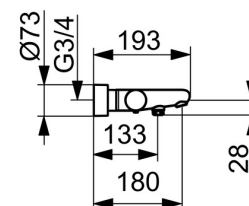

Teknisk data

Flödesegenskaper

Eco-flöde vid 300 kPa	0.16 l/s
Flöde vid 300 kPa	0.17/0.33 l/s
Tryckfall vid flöde (0.2 l/s)	200 kPa
Tryckfall vid flöde (0.3 l/s)	255 kPa

Tekniska egenskaper

Varmvattenanslutning	max. +65°C
Arbetstryck	100 - 1000 kPa
Anslutning, mått	G3/4
Installationsmått	150 ± 3 mm
Längd/höjd	770 mm
Projection	180 mm
Backflow prevention (EN1717)	EB
Material	Brass/Plastic

Bestämmelser

EN standard	EN 1111, EN 1112, EN 1113
Ljudklass	I (ISO 3822)

Godkännanden och Certifikat

Declaration of conformity	DoC