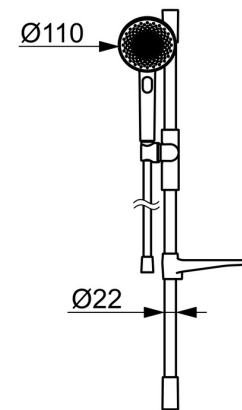

Teknisk data

Flödesegenskaper

Eco-flöde vid 300 kPa	0.16 l/s
Flöde vid 300 kPa	0.17/0.33 l/s
Tryckfall vid flöde (0.2 l/s)	200 kPa
Tryckfall vid flöde (0.3 l/s)	255 kPa

Tekniska egenskaper

Varmvattenanslutning	max. +65°C
Arbetstryck	100 - 1000 kPa
Anslutning, mått	G3/4
Installationsmått	150 ± 3 mm
Längd/höjd	770 mm
Projection	180 mm
Backflow prevention (EN1717)	EB
Material	Brass/Plastic

Bestämmelser

EN standard	EN 1111, EN 1112, EN 1113
Ljudklass	I (ISO 3822)

Godkännanden och Certifikat

Declaration of conformity	DoC