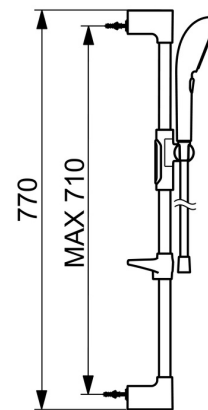

Teknisk data

Flödesegenskaper

Eco-flöde vid 300 kPa	0.16 l/s
Flöde vid 300 kPa	0.17/0.33 l/s
Tryckfall vid flöde (0.2 l/s)	200 kPa
Tryckfall vid flöde (0.3 l/s)	255 kPa

Tekniska egenskaper

Varmvattenanslutning	max. +65°C
Arbetstryck	100 - 1000 kPa
Anslutning, mått	G3/4
Installationsmått	150 ± 3 mm
Längd/höjd	770 mm
Projection	180 mm
Backflow prevention (EN1717)	EB
Material	Brass/Plastic

Bestämmelser

EN standard	EN 1111, EN 1112, EN 1113
Ljudklass	I (ISO 3822)

Godkännanden och Certifikat

Declaration of conformity	DoC