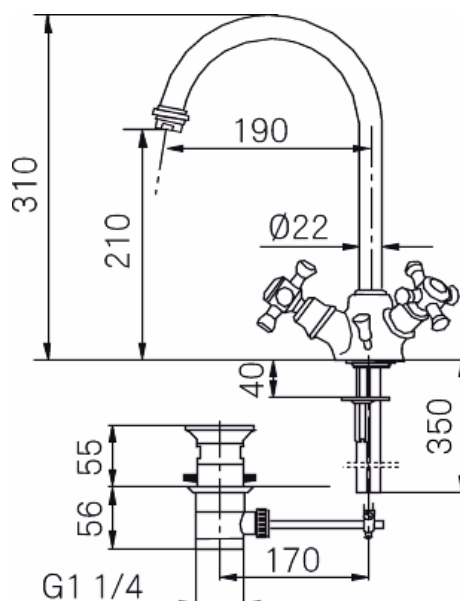

Mora Classic tvätt, hög pip

mora[®] ARMATUR

Mora Classic är en exklusiv serie vattenkranar som tar tillvara de gamla designidealen med de runda och kraftiga formerna. Alla delar är tillverkade i metall, med sann Morakvalitet. Mora Classic tvättställsblandare blir detaljen som ger rätt känsla och skapar helheten i ditt badrum. Keramisk tätning är standard. Modern teknik i klassisk tappning när den är som bäst.

Utförande
Krom
Krom/guld

MA nr
70 07 56
70 07 56.0065

RSK nr
8220036
8220039