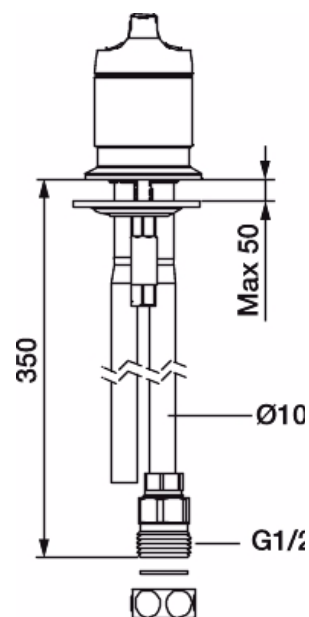

Avstängningsventil, bänkmodell

- För disk- och tvättmaskin
- Med keramisk tätning
- Öppningsvinkel: 60° mellan öppen och stängd

Utförande	FMM nr	RSK nr
Krom	3500-0009	832 23 21