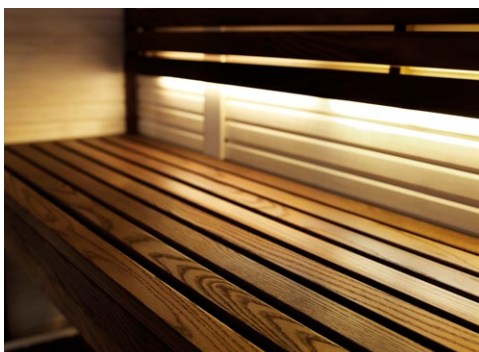

Genomtänkt in i minsta detalj.

God formgivning och kvalitet.

Lavarna är av en mörkare värmebehandlad ask med lång hållbarhet som tål bastuklimatet. Väg-garna är klädda av vacker blond kvistfri asp av högsta kvalitet.