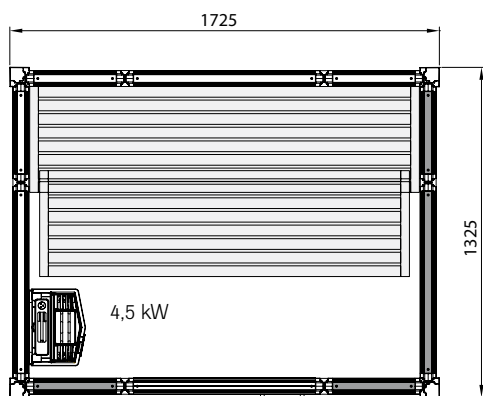

Tylö bastu i1713.

Liten men spaciös bastu för badrummet.

På en minimal yta av 2,2 m² har Tylö skapat en bastulösning som både kan innehålla traditionell bastu och en mildare ångbastu. En riktig hemmaspa-revolution som kan få plats i badrummet. I basturummet finns två trälavar som utan vidare ger plats åt två vuxna och två barn.

Generös på insidan, men snål på utsidan.

Våra svenska formgivare har utmanat sig själva genom att designa en praktisk funktion kombinerat med en stilfull relaxmiljö för den kräsne livsnjutaren. Men Tylö bastu i1713 utmärker sig också genom sin sinnrika litenhet. Bastun har de sparsamma måtten 1725 x 1325 mm, höjd 2100 mm.