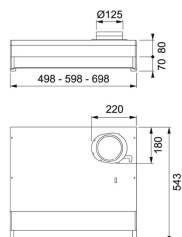

Vit | 300.0600.443

FAMILJ : **Fläktar** | FÄRG/MATERIAL : **Vit** | INSTALLATIONSTYP : **Skåpmonterad** | SERIE : **CLASSIC** | MODELL : **1221A-10**
60cm | PRODUKTGRUPP : **Spiskåpa** | VENTILATIONSTEKNIK : **Lägenhet -10**

FÖRESLAGNA PRODUKTER

300.0600.444

300.0600.442

300.0600.368

300.0600.369

300.0600.450