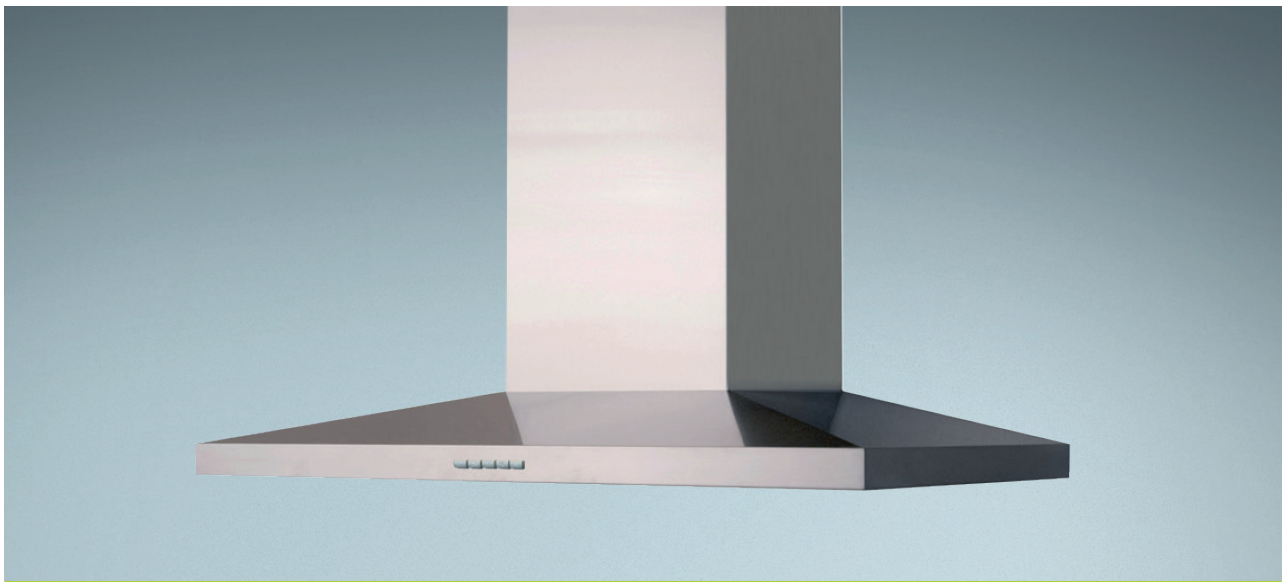

DECOR 782

PRODUKTSPECIFIKATIONER

MODELL:	Väggmonterad
MATERIAL:	Rostfri
MÅTT:	600 mm
HASTIGHETER:	3 hastigheter
FILTER:	Stålfiler
BELYSNING:	2 X 2,8 W LED

TEKNISKA DATA

SPÄNNING:	230 V
LUFTMÄNGD MIN.:	220 m ³
LUFTMÄNGD MAX.:	337 m ³
LJUDNIVÅ:	49-64 db
KANALANSLUTNING:	Ø150/125 mm
ENERGIKLASS:	D

VÄGGMODELL

Bredd	Utförande	Elon Artikelnr.
600	Rostfri	111613

TILLBEHÖR TILL DECOR 782

Artikel	Elon Artikelnr.
Slangsats 1,2 meter Ø 127 mm	102440
Slangsats 1,2 meter Ø 160 mm	102441
Kolfilter KF59	103772