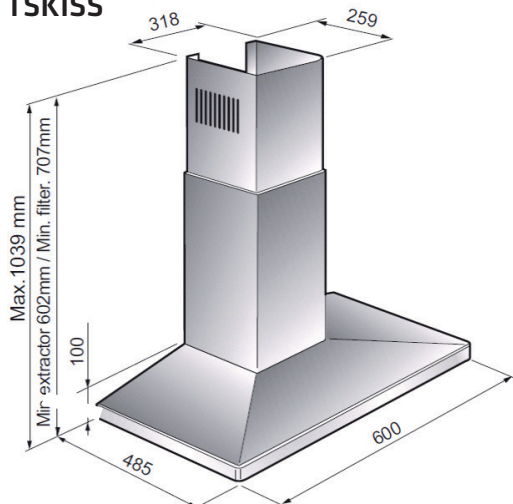

MÅTTSKISS

THERMEX SCANDINAVIA AB

Importgatan 12 A · S-422 46 Hisings Backa
Tel: 031 - 340 82 00
www.thermex.se · info@thermex.se