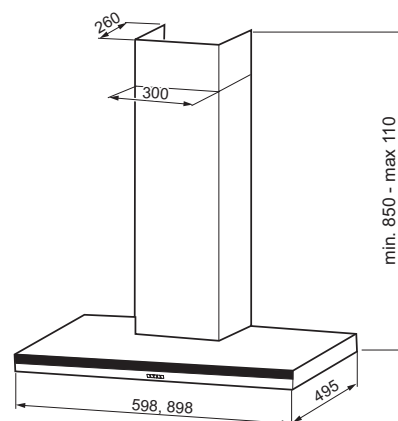

STIL VITRUM SYSTEM LGH

PRODUKTINFORMATION

Systemkupa (spiskåpa) för väggmontage.
Ledbelysning. Metalltrådsfilter. Elektronisk styrning.
Timerstyrt spjäll. För fastigheter med gemensam
centralfläkt.

Bredd	60 ch 90 cm
Osuppfångning	75 % vid 165 m ³ /h (46 l/s)
Belysning	2 x 2 W led
Elanslutning	230 V skyddsjordad Stickproppsanslutning (Igh). Fast anslutning av behörig elektriker (villa)
Montagehöjd min	500 mm för elspis 650 mm för gasspis
Kanalanslutning	Ø 125/160 mm