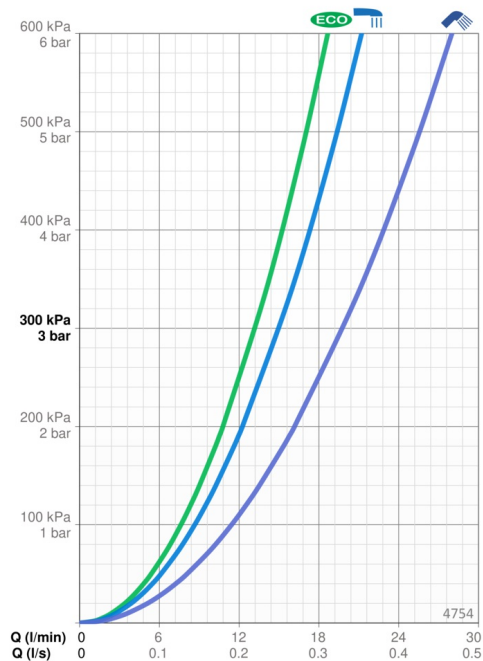

Teknisk data

Flödesegenskaper

Eco-flöde vid 300 kPa	0.22 l/s
Flöde vid 300 kPa	0.25/0.33 l/s
Tryckfall vid flöde (0.2 l/s)	200 kPa
Tryckfall vid flöde (0.3 l/s)	255 kPa

Tekniska egenskaper

Varmvattenanslutning	max. +80°C
Arbetstryck	100 - 1000 kPa
Anslutning, mått	M26x1.5
Installationsmått	160 mm
Projection	175 mm
Backflow prevention (EN1717)	EB
Material	Brass/Plastic

Bestämmelser

EN standard	EN 1111
Ljudklass	I (ISO 3822)

Godkännanden och Certifikat

Declaration of conformity	DoC