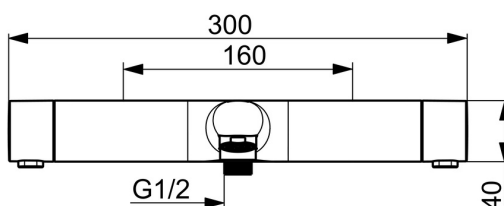

Teknisk data

Flödesegenskaper

Eco-flöde vid 300 kPa	0.22 l/s
Flöde vid 300 kPa	0.25/0.33 l/s
Tryckfall vid flöde (0.2 l/s)	200 kPa
Tryckfall vid flöde (0.3 l/s)	255 kPa

Tekniska egenskaper

Varmvattenanslutning	max. +80°C
Arbetstryck	100 - 1000 kPa
Anslutning, mått	M26x1.5
Installationsmått	160 mm
Projection	175 mm
Backflow prevention (EN1717)	EB
Material	Brass/Plastic