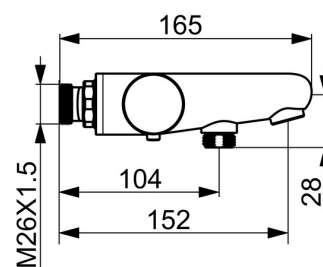

Teknisk data

Flödesegenskaper

Eco-flöde vid 300 kPa	0.22 l/s
Flöde vid 300 kPa	0.25/0.33 l/s
Tryckfall vid flöde (0.2 l/s)	200 kPa
Tryckfall vid flöde (0.3 l/s)	255 kPa

Tekniska egenskaper

Varmvattenanslutning	max. +80°C
Arbetstryck	100 - 1000 kPa
Anslutning, mått	M26x1.5
Installationsmått	160 mm
Projection	175 mm
Backflow prevention (EN1717)	EB
Material	Brass/Plastic