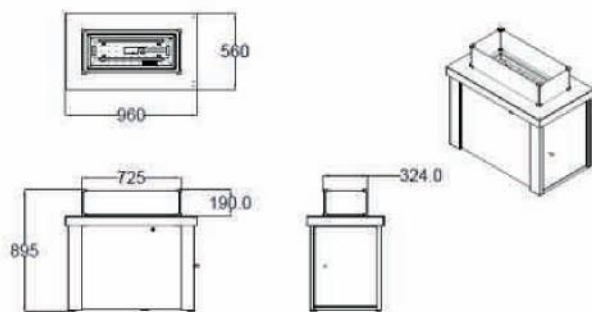

Sten alternativ
Glas stenar Lavastenar

Yta Hölje
Svart glas Svart stål

SPECIFIKATIONER

Storlek	960 x 560 x 895mm
Vikt	44kg
Input	14kw
Gasol flaska max	318 x 580

Automatisk avstängning om lågan slocknar