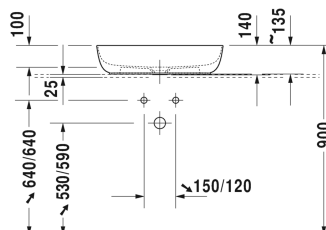

Luv Tvättställsskål # 037960..00

| < 600 mm > |

Tvättställsskål	Dimension	Vikt	Ordernummer
slipad, utan bräddavlopp, utan hylla för armatur, bottenventil med täcklock i porslin inkluderad, Inklusive fäste, 600 mm			
Färger			
00 Alpinvit 21 Sand Satin matt 23 Grey Satin matt 26 White/White Satin Matt			
Variant			
☒ färg insida Vit, färg utsida Vit	600 x 400 mm	9,200 kg	037960..00
Infobox			
* Varning: Vid användning av detta vattenlås måste avloppshöjden från överkant färdigt golv till avloppets mitt enligt det tekniska databladet observeras, Tillverkad av DuraCeram			
Sanitärt porslin med den speciella WonderGliss-ytan kommer att hålla sig ren och snygg en lång tid framöver. Vid beställning av WondeGliss vänligen lägg till en "1" som elfte siffra i artikelnumret.			
Design vattenlås		1,500 kg	005036
Passande produkter			
Underskåp vägghäng 1 utdragslåda, 1 bänktop inkl ett urtag, för 1 bänkmonterat centrerat tvättställ, 800 x 550 mm	800 x 550 mm		KT6694
Underskåp vägghäng 1 utdragslåda, 1 bänktop inkl ett urtag, för 1 bänkmonterat centrerat tvättställ, 1000 x 550 mm	1000 x 550 mm		KT6695
Underskåp vägghäng 1 utdragslåda, 1 bänktop inkl ett urtag, för 1 bänkmonterat centrerat tvättställ, 1200 x 550 mm	1200 x 550 mm		KT6696
Underskåp vägghäng 2 utdragslådor, Övre lådan med håltagning för vattenlås och kåpa., 1 bänktop inkl ett urtag, för 1 bänkmonterat centrerat tvättställ, 800 x 550 mm	800 x 550 mm		KT6654
Underskåp vägghäng 2 utdragslådor, Övre lådan med håltagning för vattenlås och kåpa., 1 bänktop inkl ett urtag, för 1 bänkmonterat centrerat tvättställ, 1000 x 550 mm	1000 x 550 mm		KT6655