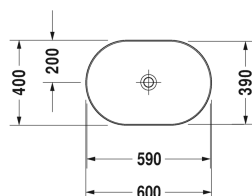

Luv Tvättställsskål # 037960..00

| < 600 mm > |

Tvättställsskål	Dimension	Vikt	Ordernummer
slipad, utan bräddavlopp, utan hylla för armatur, bottenventil med täcklock i porslin inkluderad, Inklusive fäste, 600 mm			
Färger			
00 Alpinvit 21 Sand Satin matt 23 Grey Satin matt 26 White/White Satin Matt			
Variant			
☒ färg insida Vit, färg utsida Vit	600 x 400 mm	9,200 kg	037960..00
Infobox			
* Varning: Vid användning av detta vattenlås måste avloppshöjden från överkant färdigt golv till avloppets mitt enligt det tekniska databladet observeras, Tillverkad av DuraCeram			
Sanitärt porslin med den speciella WonderGliss-ytan kommer att hålla sig ren och snygg en lång tid framöver. Vid beställning av WondeGliss vänligen lägg till en "1" som elfte siffra i artikelnumret.			
Design vattenlås		1,500 kg	005036
Passande produkter			
Underskåp vägghäng 1 utdragslåda, 1 bänktop inkl ett urtag, för 1 bänkmonterat centrerat tvättställ, 800 x 550 mm	800 x 550 mm		KT6694
Underskåp vägghäng 1 utdragslåda, 1 bänktop inkl ett urtag, för 1 bänkmonterat centrerat tvättställ, 1000 x 550 mm	1000 x 550 mm		KT6695
Underskåp vägghäng 1 utdragslåda, 1 bänktop inkl ett urtag, för 1 bänkmonterat centrerat tvättställ, 1200 x 550 mm	1200 x 550 mm		KT6696
Underskåp vägghäng 2 utdragslådor, Övre lådan med håltagning för vattenlås och kåpa., 1 bänktop inkl ett urtag, för 1 bänkmonterat centrerat tvättställ, 800 x 550 mm	800 x 550 mm		KT6654
Underskåp vägghäng 2 utdragslådor, Övre lådan med håltagning för vattenlås och kåpa., 1 bänktop inkl ett urtag, för 1 bänkmonterat centrerat tvättställ, 1000 x 550 mm	1000 x 550 mm		KT6655