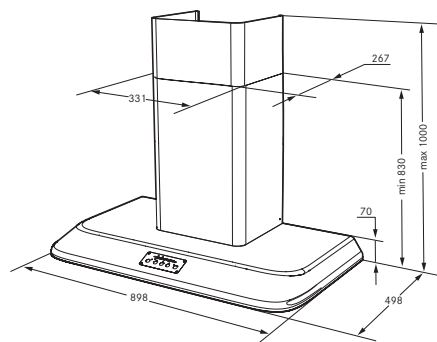

RETRO ALLIANCE LGH

PRODUKTINFORMATION

Systemkupa (spiskåpa) för väggmontage. Klassisk futurumdesign från 60-talet. Ledbelysning. Metalltrådsfilter. Samarbetar med den centrala ventilationen i fastigheten, förbättrar luftkvaliteten och sänker energikostnaderna. Justerbart grund och forceringsflöde. Timerreglerat spjäll. Finns i färgerna grafitgrå, svart, vit och pärlvit. Skorsten beställs separat.

Obs! Installera ej lägenhetsalliance utan fastighetsägarens medgivande.

Bredd	90 cm
Luftmängd max	356 m³/h (99 l/s)
Motoreffekt	90 W
Ljudeffektnivå	40 - 63 dB(A)
Osuffångning	75 % vid 165 m³/h (46 l/s)
Energiklass	C
Hastigheter	3
Belysning	2 x 2 W led
Elanslutning	230 V skyddsjordad
Montagehöjd min	500 mm för elspis 650 mm för gasspis
Kanalanslutning	Stickproppsanslutning (lgh). Fast anslutning av behörig elektriker (villa) Ø 125/160 mm

ARTIKEL	ART.NR FRANKE
Chassi vit	110.0279.647
Chassi grafitgrå	110.0438.539
Chassi svart	110.0279.654
Chassi pärlvit	110.0279.652
Skorsten Nedre Pärlvit	112.0265.890
Skorsten Övre Pärlvit	112.0265.899
Skorsten Övre Pärlvit+700	112.0271.633
Skorsten Nedre Rostfri	112.0265.895
Skorsten Övre Rostfri	112.0265.903
Skorsten Övre Rostfri+700	112.0271.630
Skorsten Nedre Grafitgrå	112.0440.392
Skorsten Övre Grafitgrå	112.0440.393
Skorsten Övre Graf.grå+700	112.0440.394
Skorsten Nedre Svart	112.0265.893
Skorsten Övre Svart	112.0265.900
Skorsten Övre Svart+700	112.0271.635
Skorsten Nedre Vit	112.0265.882
Skorsten Övre Vit	112.0265.896
Skorsten Övre Vit +700	112.0271.631

Make
it
Wonderful

FRANKE