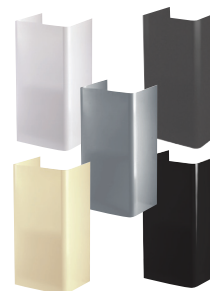

RETRO ALLIANCE LGH

PRODUKTINFORMATION

Systemkupa (spiskåpa) för väggmontage. Klassisk futurumdesign från 60-talet. Ledbelysning. Metalltrådsfilter. Samarbetar med den centrala ventilationen i fastigheten, förbättrar luftkvaliteten och sänker energikostnaderna. Justerbart grund och forceringsflöde. Timerreglerat spjäll. Finns i färgerna grafitgrå, svart, vit och pärlvit. Skorsten beställs separat.