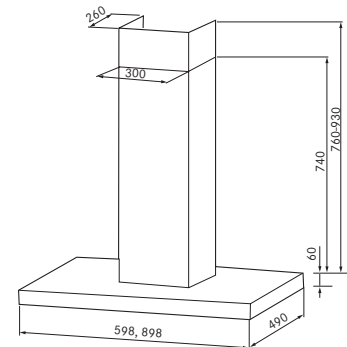

STIL EXTERN

PRODUKTINFORMATION

Kupa för väggmontage eller köksö. Avsedd att kopplas till extern fläkt. Ledbelysning. Metalltrådsfilter. Elektronisk brytare med tidsstyrd efterventilation.

OBS! Ej avsedd att kopplas ihop med fläkt som sköter ventilationen.

Bredd	90 cm
Hastigheter	EVL + 3 + intensiv
Belysning	2 x 2 W led (vägg) 4 x 2 W led (köksö)
Elanslutning	230 V skyddsjordad Fast anslutning av behörig elektriker.
Montagehöjd min	500 mm för elspis 650 mm för gasspis
Kanalanslutning	Ø 125/160 mm

www.franke.se

Make
it
wonderful

ARTIKEL	ART.NR FRANKE
90 cm vägg	110.0346.974
90 cm köksö	110.0346.972

FRANKE