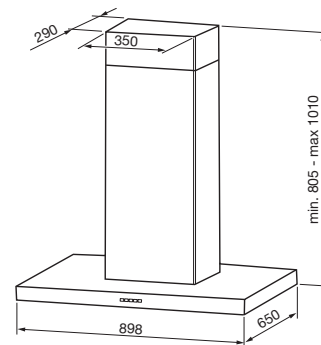

STIL EXTERN

PRODUKTINFORMATION

Kupa för väggmontage eller köksö. Avsedd att kopplas till extern fläkt. Ledbelysning. Metalltrådsfilter. Elektronisk brytare med tidsstyrd efterventilation.

OBS! Ej avsedd att kopplas ihop med fläkt som sköter ventilationen.

Bredd	90 cm
Hastigheter	EVL + 3 + intensiv
Belysning	2 x 2 W led (vägg) 4 x 2 W led (köksö)
Elanslutning	230 V skyddsjordad Fast anslutning av behörig elektriker.
Montagehöjd min	500 mm för elspis 650 mm för gasspis
Kanalanslutning	Ø 125/160 mm

www.franke.se

Make
it
wonderful

ARTIKEL	ART.NR FRANKE
90 cm vägg	110.0346.974
90 cm köksö	110.0346.972

FRANKE