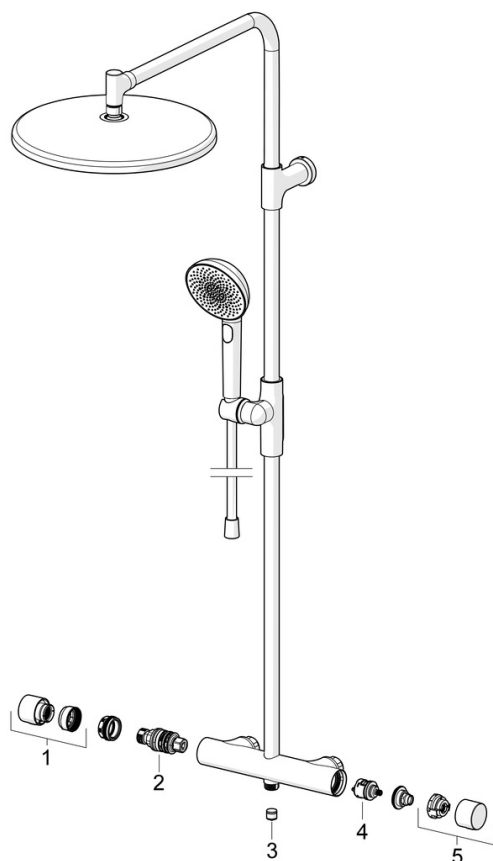

Reservdelar

SP4792CLR

	Namn	Kod	RSK
01	Temperaturrett Matt svart	1018476V-33	
01	Temperaturrett Borstat stål	1018476V-80	
01	Temperaturrett Borstad brons	1018476V-81	
02	Termostat/reglerkassett	178780V	8592310
03	Backventil, DW15/DN10K	1018484V	8397043
04	Omkastare	198282V	8347656
05	Flödesratt Matt svart	1018477V-33	8397036
05	Flödesratt Borstat stål	1018477V-80	8397037
05	Flödesratt Borstad brons	1018477V-81	8397038