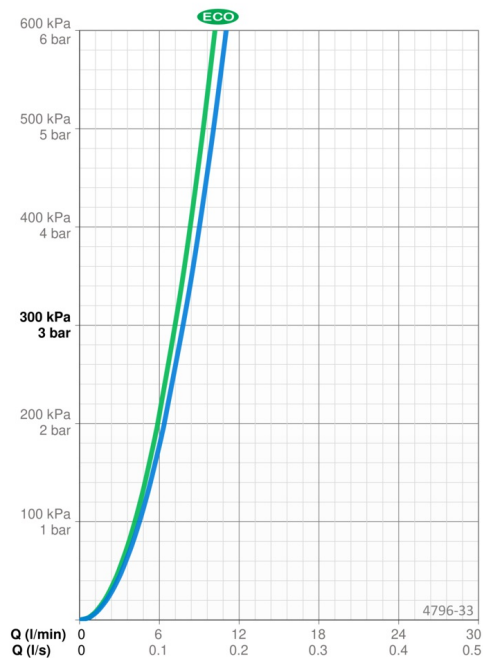

Teknisk data

Flödesegenskaper

Eco-flöde vid 300 kPa	0.12 l/s
Flöde vid 300 kPa	0.13 l/s
Tryckfall vid flöde (0.2 l/s)	200 kPa

Tekniska egenskaper

Varmvattenanslutning	max. +65°C
Arbetstryck	100 - 1000 kPa
Anslutning, mått	G3/4
Installationsmått	150 ± 3 mm
Backflow prevention (EN1717)	EB
Material	Brass/Plastic

Bestämmelser

EN standard	EN 1111, EN 1112, EN 1113
Ljudklass	I (ISO 3822)

Godkännanden och Certifikat

Declaration of conformity	DoC