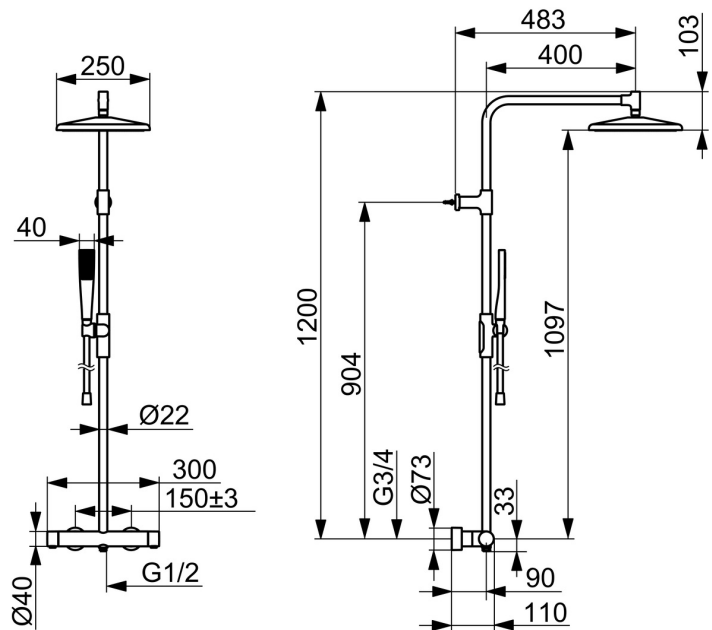

EAN: 6414150104695
RSK: 8283489
static.oras.com/4796-33

Takduschpaket i mattsvart med termostatblandare för dusch, anslutning 150cc med G 3/4" inv.g., lekande mutter med plantätning. Användarvänliga vred med temperaturbegränsningsknapp 38°, samt flödeskontroll. Blandaren är utrustad med backventiler och smutsfilter. Pinnhanddusch med 1 strålläge. Takdusch 250 x 250 mm. Duschslang 1750 mm. Takdusch och handdusch är enkla att rengöra tack vare sina antikalkmunstycken.

Teknisk data

Flödesegenskaper

Eco-flöde vid 300 kPa	0.12 l/s
Flöde vid 300 kPa	0.13 l/s
Tryckfall vid flöde (0.2 l/s)	200 kPa

Tekniska egenskaper

Varmvattenanslutning	max. +65°C
Arbetstryck	100 - 1000 kPa
Anslutning, mått	G3/4
Installationsmått	150 ± 3 mm
Backflow prevention (EN1717)	EB
Material	Brass/Plastic