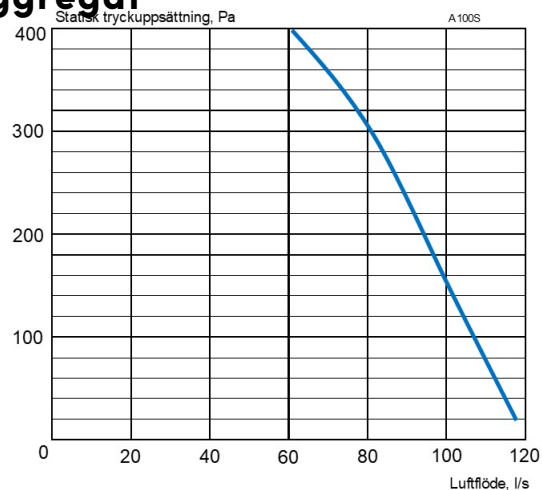

Teknisk data - EvoAir A100S Ventilationsaggregat

Flödesområde, l/s	20 - 110
Lämplig upp till (m2)	180
Anslutningsalternativ	Sida
Placering	Golv
Anpassningsbar H/V	Nej
Montering i kallt utrymme	Ja
Kanalanslutning, mm	4x160
Styrutrustning	EvoControl
Styrning via app	Ja
Värmeväxlare	Roterande värmeväxlare
Effekt, fläkt, nom, W	2 x 97
Effekt elbatteri, nom, W	330 -1330
Anslutningsspänning, V	1x230V
Säkring, A	10A
IP-klass	IP21
Spiskåpa (tillbehör)	Nej
Vattenbatterisats (tillbehör)	Ja
Elbatterisats (tillbehör)	Ja
Längd, mm	515
Bredd, mm	670
Höjd, mm	470
Vikt, kg	47
Filterklass	ePM1 55%
Ytskikt	AluZink
Korrosionsklass	C3
Garantivillkor	AG20
CE	Ja
EcoDesign	Ja
SundaHus	Ja