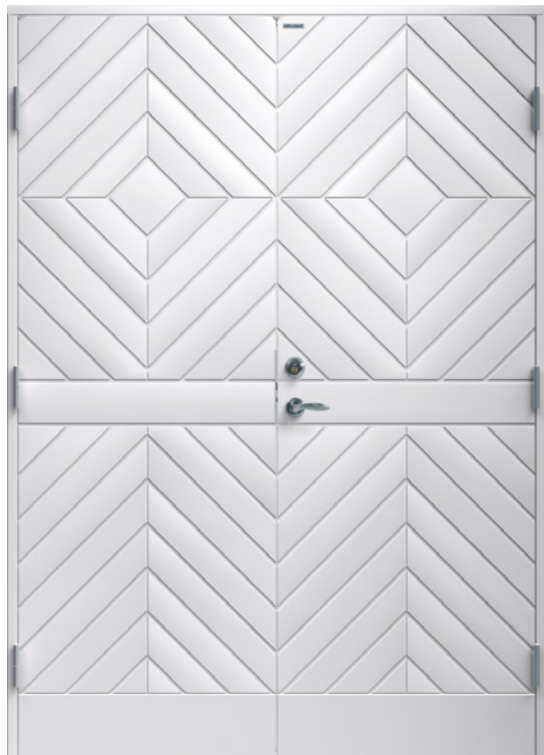

YTTERDÖRRAR

Diplomat Karin Tät Pardörr

Ytbehandlig

Våra ytterdörrar tillverkas i vit* som standardkulör. Som tillval kan du välja bland de flesta NCS-S- eller RAL-kulörerna (drygt 2 000 stycken). Dörrarna är lackade i dubbla skikt av ett 2-komponentssystem som ger en mycket slitstark yta. Vår färg har glans 35. Diplomat Karin Pardörr tät går även att få i furufanér.

* NCS S 0502-Y
(STANDARDVIT)

Valfri NCS-S
eller RAL-färg

furufanér
(karm i furu)

Genomskärning

Genomskärning

Tillval

Du hittar vårt utbud av tillval på diplomatdörrar.se.

Standardutförande

Dekor

Dekorspårad utsida

U-värde

0,9

Storlekar

Karmyttermått: bredd 1385-1485 mm, höjd 1985-2185 mm

A-mått 64 mm (dörrbladstjocklek)

B-mått 22 mm (mått från dörrbladets utsida till centrum av låskolv)