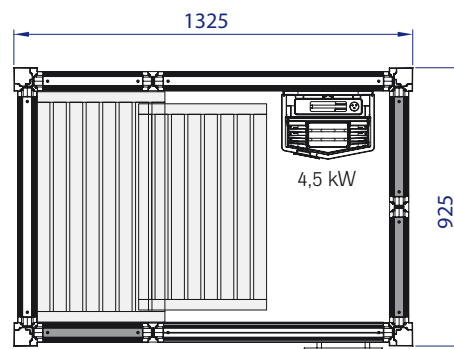

Generös på insidan, men snål på utsidan.

Våra svenska formgivare har utmanat sig själva genom att designa en praktisk funktion i kombination med en stilfull relaxmiljö för den kräsne livsnjutaren. Men Tylö bastu i1309 utmärker sig också genom sin sinnrika litenhet. Bastun har de sparsamma måtten 1325 x 925 mm.