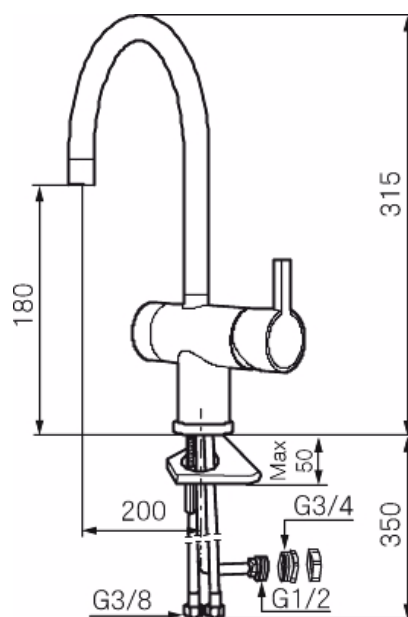

# Mora Rexx K5 kök

mora<sup>®</sup> ARMATUR

Mora Rexx är essensen av skandinavisk design och funktionalitet. Serien är minimalistisk och med enkelheten i fokus. Dess precision är dess innovation. När tradition och hantverk samsas med moderna tillverkningsmetoder och inspirerande formgivning, blir resultatet Mora Rexx. Här i form av en vacker köksblandare med inbyggd smart funktionalitet.

- ESS (Energisparsystem)
- Keramisk tätning
- Omställbar flödesbegränsning och temperaturspär
- Eco (Energi- och vattenbesparande konstantflödesstrålsamlare 8 l/min)
- Flexibla anslutningsrör i metallomspunnen Soft PEX<sup>®</sup>
- Svängbar pip 60°, 120° eller 360°
- Med diskmaskinsavstängning. Omställbar mellan kv och vv, inställd på kv
- Håltagning Ø32-35 mm