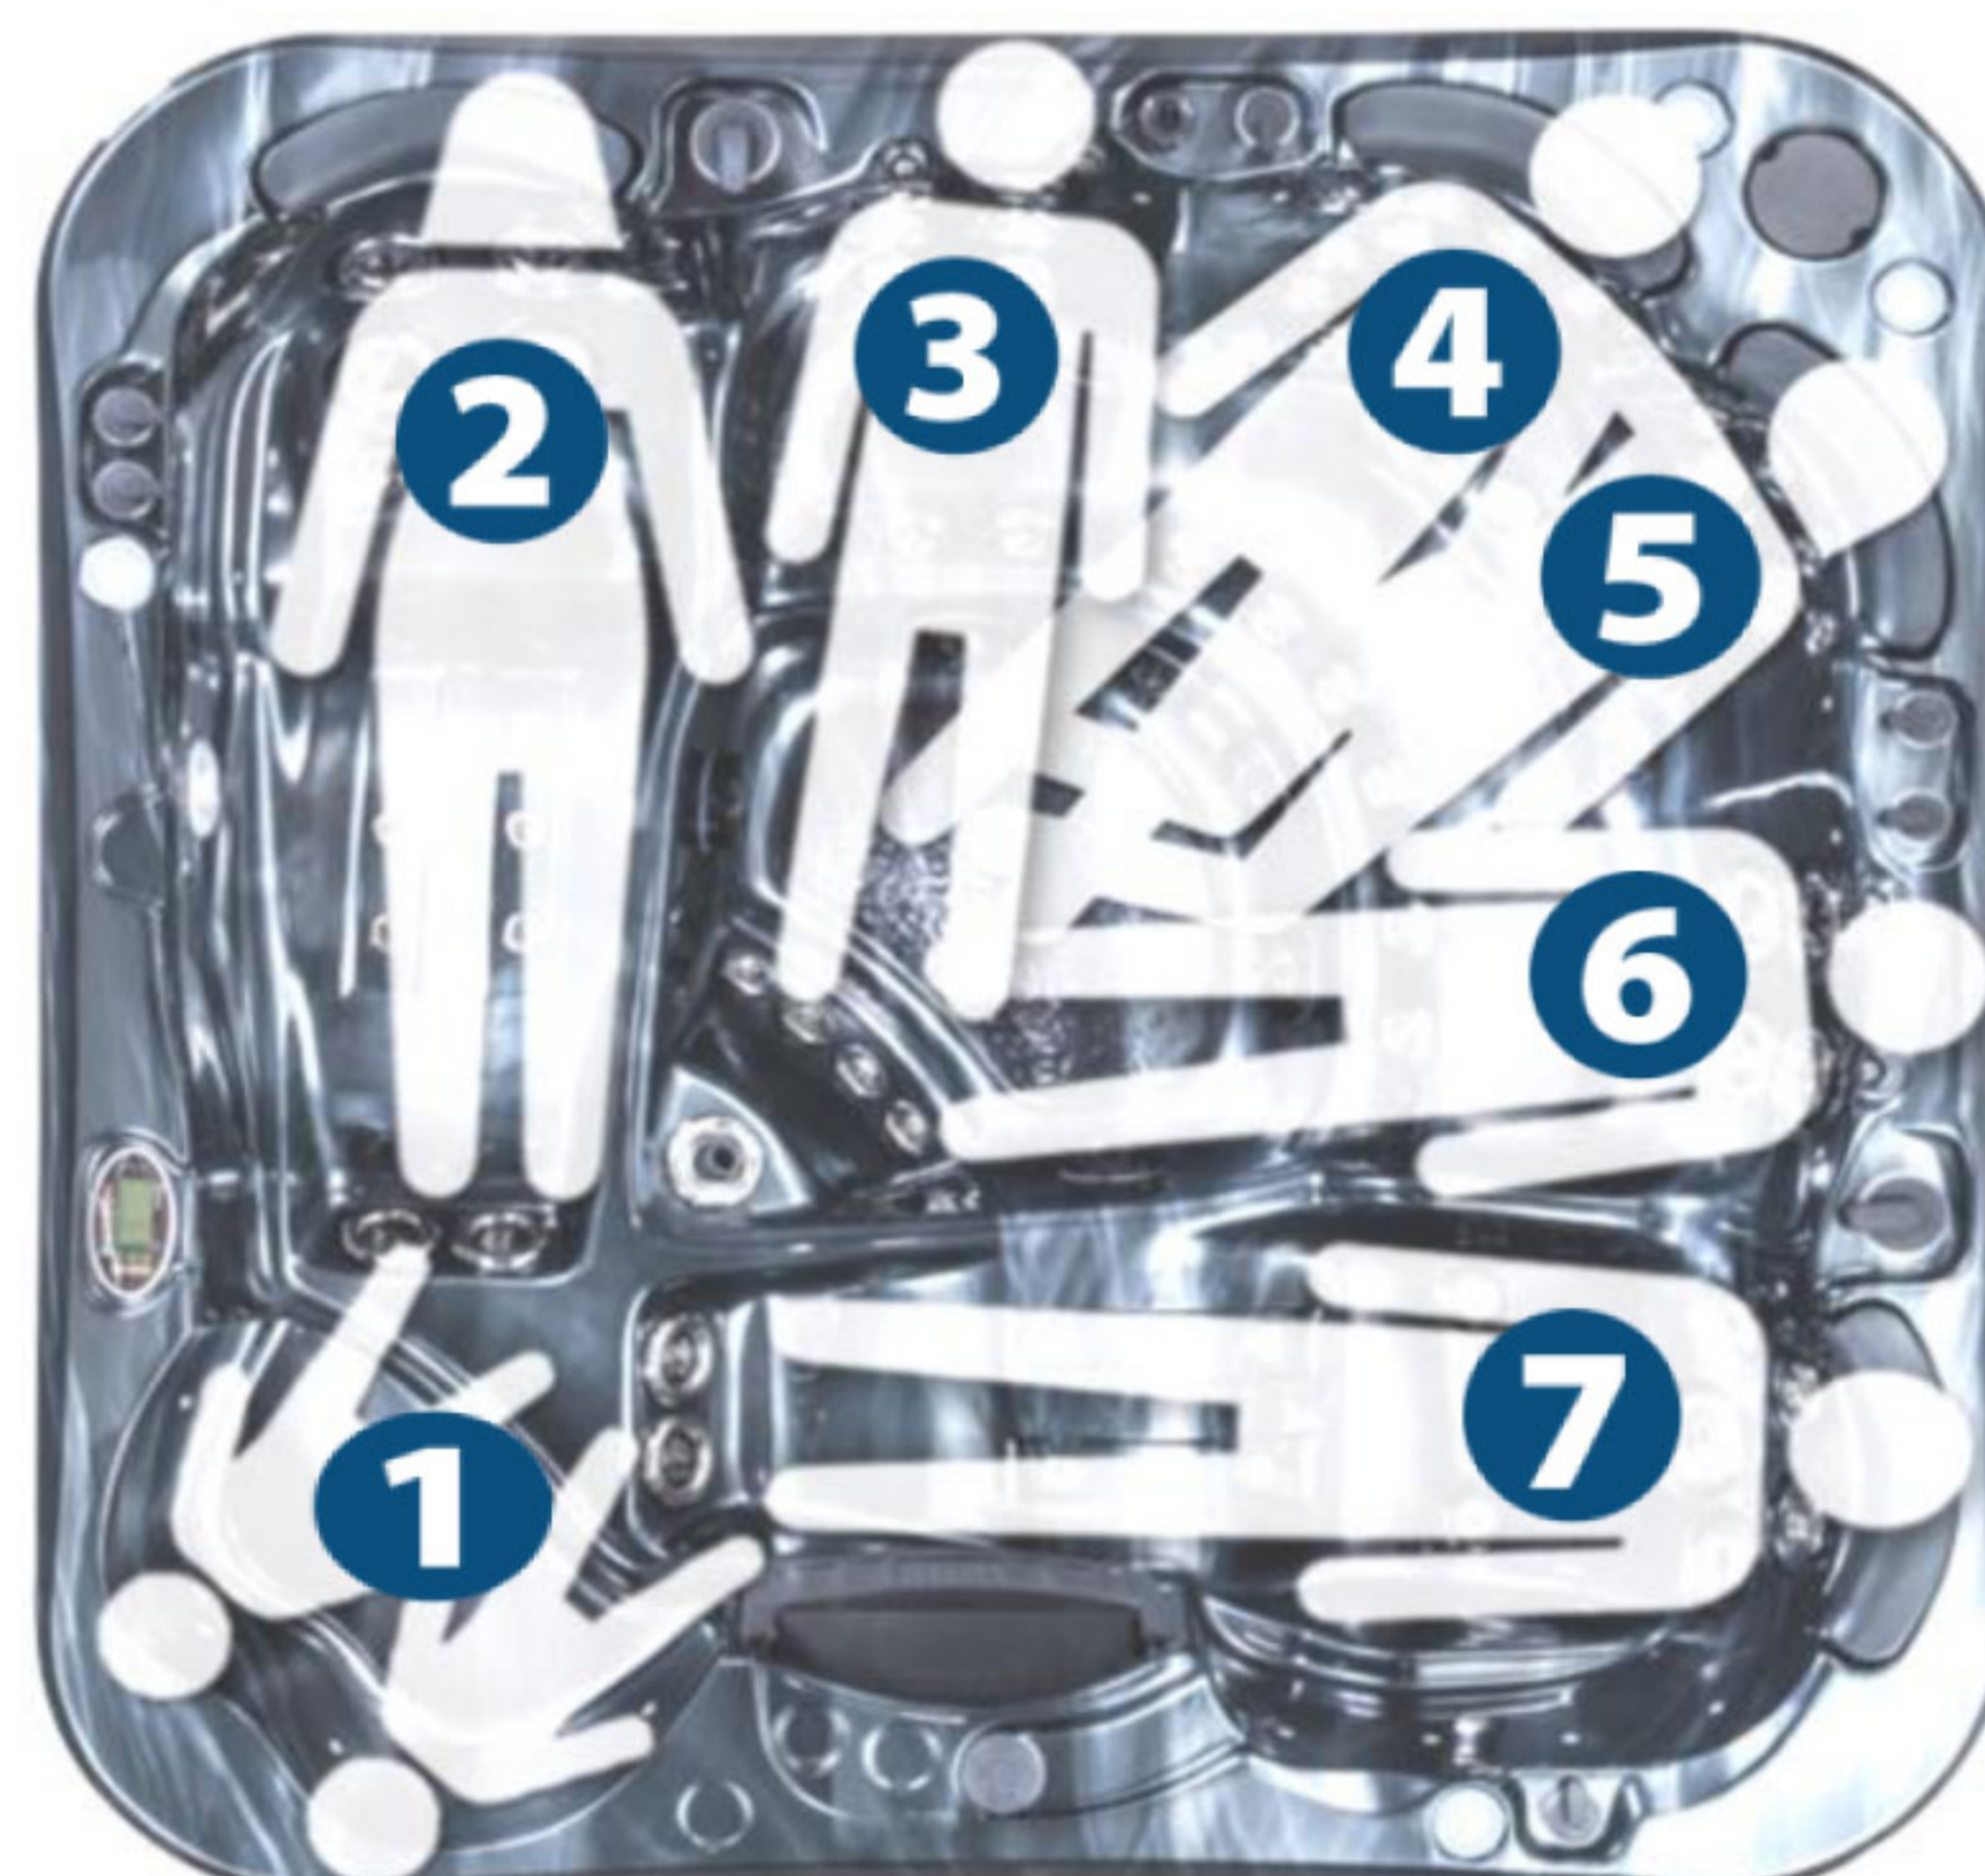

# Swebad Spectrum V3

Mått, mm	B 2300 x H 930 x L 2300
Antal personer	2 liggdelar, 4 - 5 sittplatser
Acryl	Aristech
Nackkuddar	Ja
Isolerlock låsbart	Ja, sluttande
Trapp, likt ytterpanel	Tillval
Underhållsfri ytterpanel	Ja
Kompositram	Ja
Vattenjets, reglerbar styrka	81 st
Jetpump	3 x 2,5 Hk (1,85 kW)
Cirkulationspump	1 x 250 W
Luftpump	1 x 700 W
Desifisering	3-filtersystem, UV-lampa och ozon
Ljudsystem	Ja, Bluetooth
LED-belysning med ljusspel	Ja
Aromaterapi	Ja
Styrsystem	Gecko
Elanslutningsalternativ	3 x 16 A
Jordfelsbrytare	Rekommenderas
Värmare	3 kW
Vattenvolym, liter	Ca 1 650 l
Fyllid vikt exkl personer	Ca 2 050 kg
Torrsvikt, kg	Ca 400 kg
Isolering	Ja
Locklyft	Tillval
Produktmärkning	CE / EC
Artikelnummer Pearl shadow	888800-2
Artikelnummer Sterling silver	888900

Ovan, Pearl shadow

Ovan, Sterling silver

Bilden ovan visar grå ytterpanel som är standard utförande.

## Baddjup

Baddjupet i detta spabad är enligt numrerad ritning. (1) 32 cm, (2) 61 cm, (3) 61 cm, (4) 63 cm, (5) 63 cm, (6) 60 cm, (7) 63 cm

Vi reserverar oss för tryckfel samt färgåtergivning.