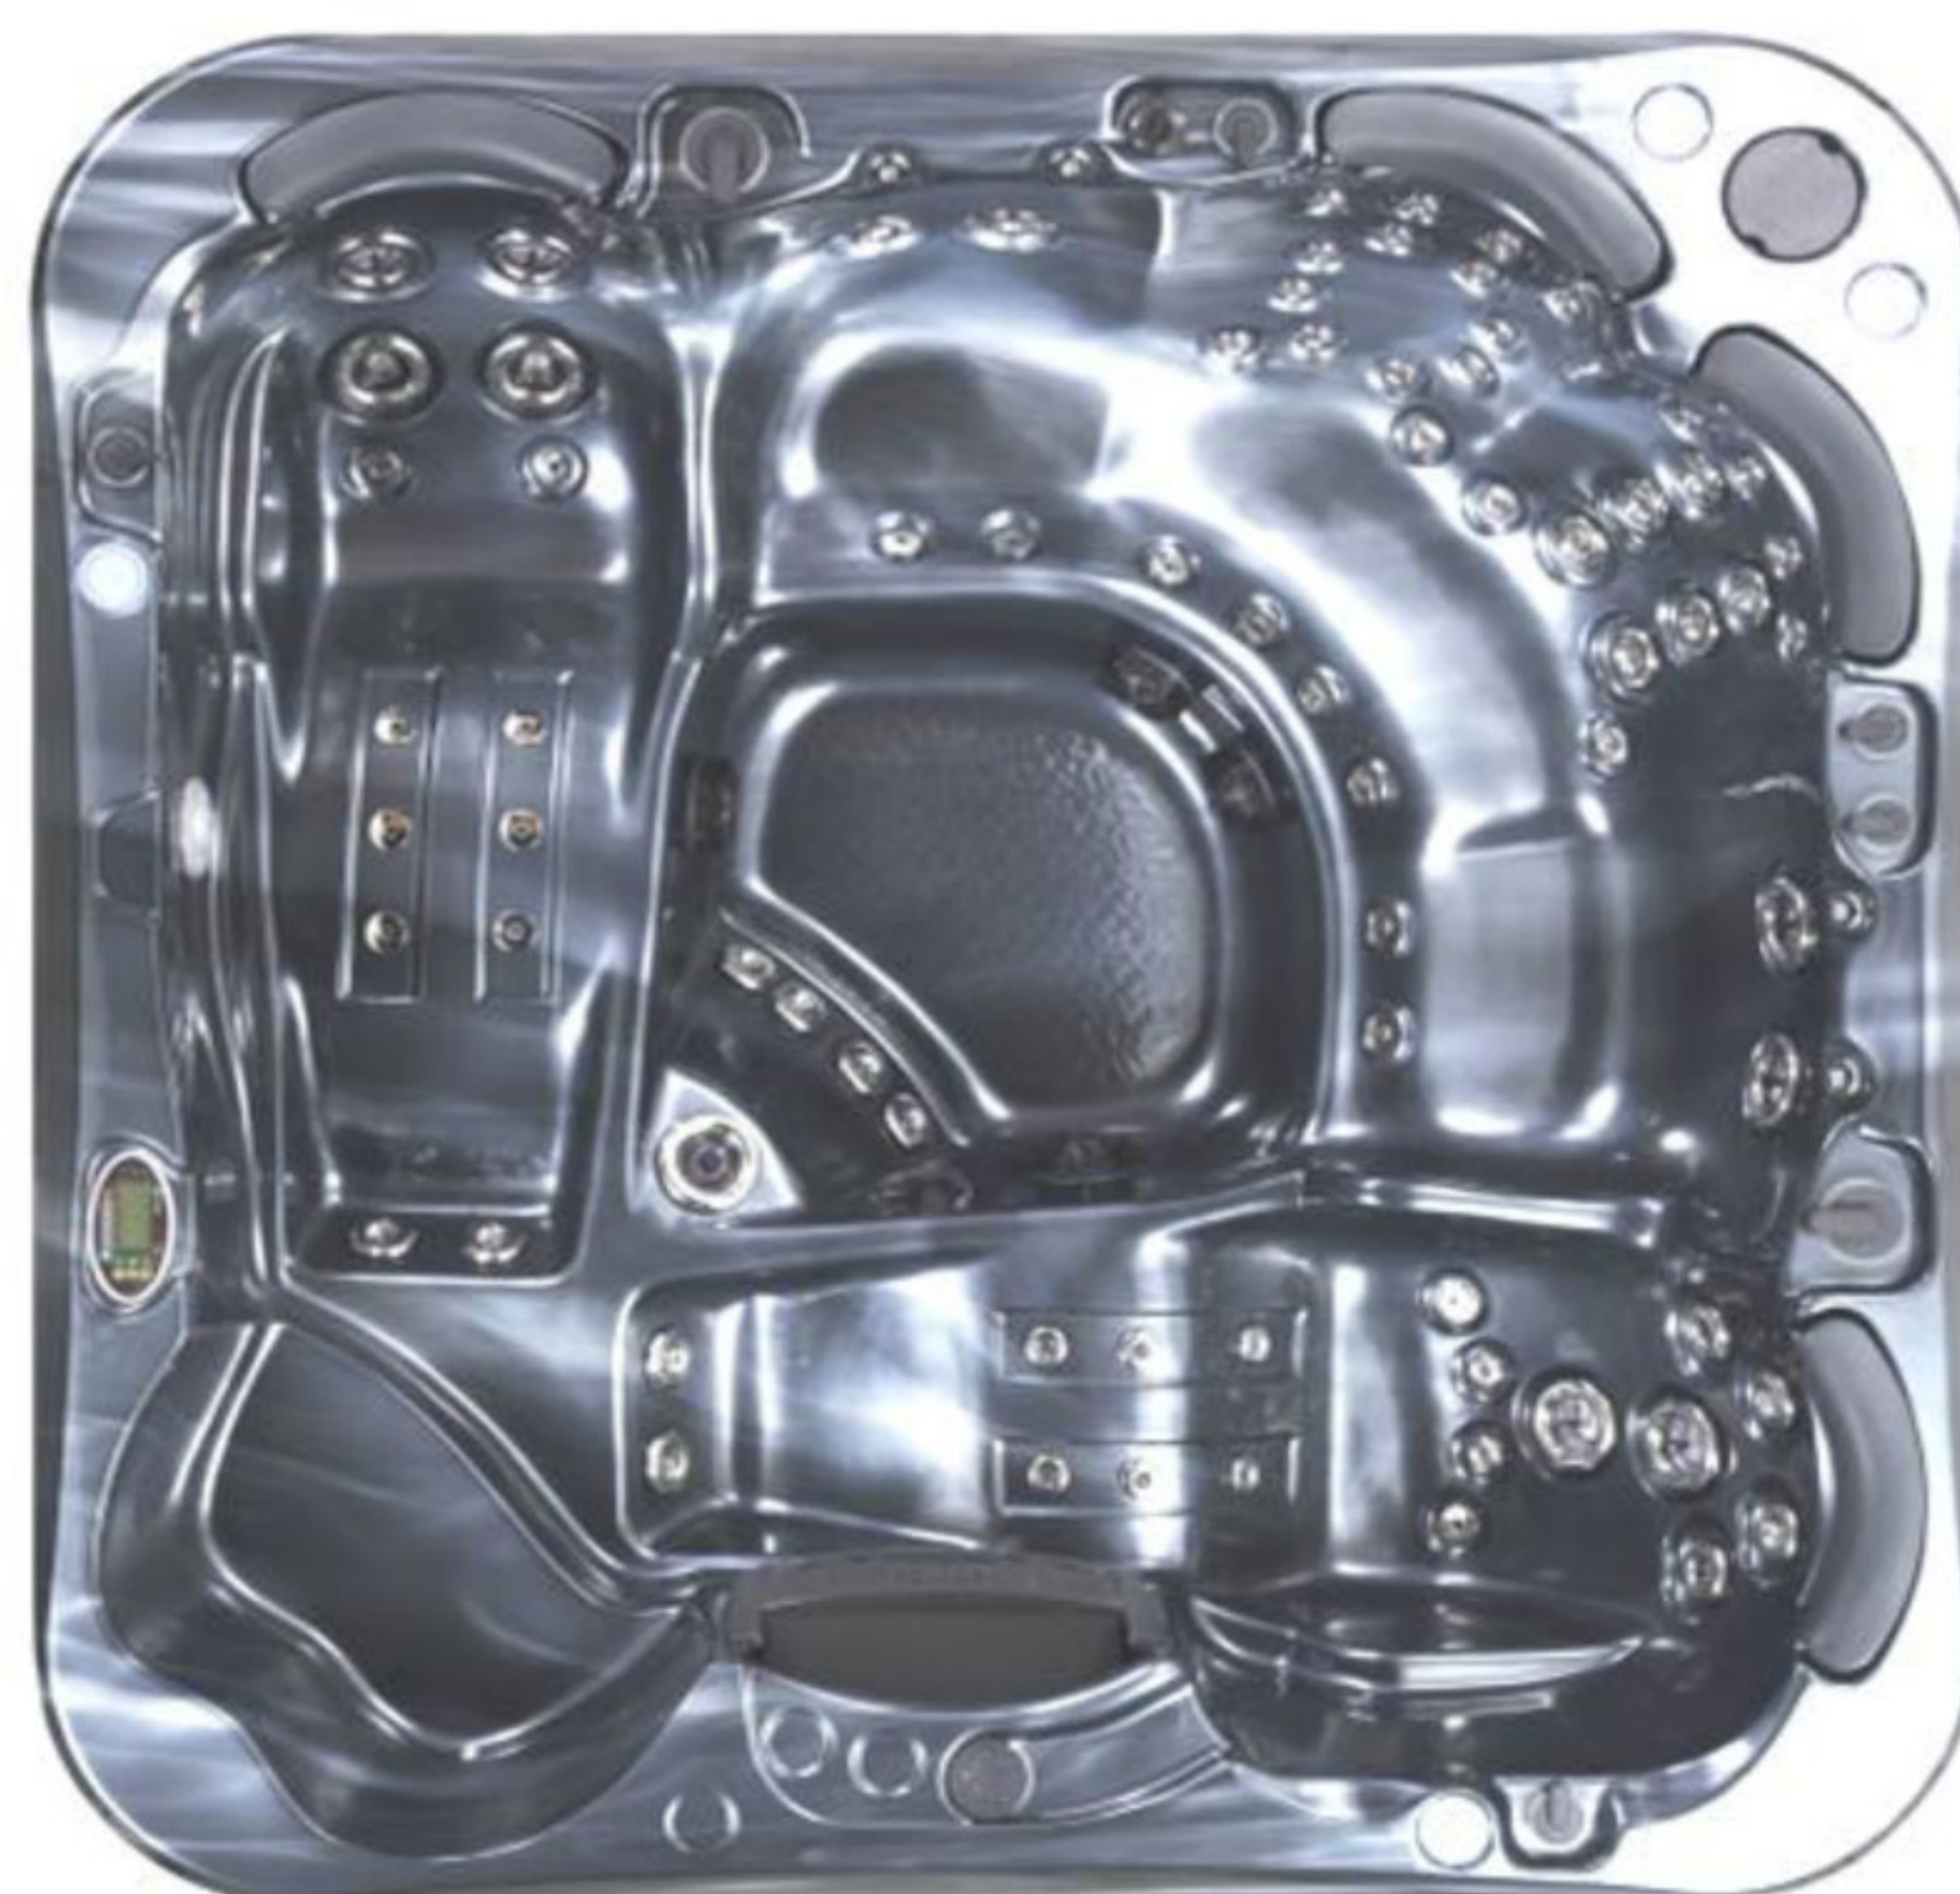

# Swebad Spectrum V3

Mått, mm	B 2300 x H 930 x L 2300
Antal personer	2 liggdelar, 4 - 5 sittplatser
Acryl	Aristech
Nackkuddar	Ja
Isolerlock låsbart	Ja, sluttande
Trapp, likt ytterpanel	Tillval
Underhållsfri ytterpanel	Ja
Kompositram	Ja
Vattenjets, reglerbar styrka	81 st
Jetpump	3 x 2,5 Hk (1,85 kW)
Cirkulationspump	1 x 250 W
Luftpump	1 x 700 W
Desifisering	3-filtersystem, UV-lampa och ozon
Ljudsystem	Ja, Bluetooth
LED-belysning med ljusspel	Ja
Aromaterapi	Ja
Styrsystem	Gecko
Elanslutningsalternativ	3 x 16 A
Jordfelsbrytare	Rekommenderas
Värmare	3 kW
Vattenvolym, liter	Ca 1 650 l
Fyllid vikt exkl personer	Ca 2 050 kg
Torrsvikt, kg	Ca 400 kg
Isolering	Ja
Locklyft	Tillval
Produktmärkning	CE / EC
Artikelnummer Pearl shadow	888800-2
Artikelnummer Sterling silver	888900

Ovan, Pearl shadow

Ovan, Sterling silver

Bilden ovan visar grå ytterpanel som är standard utförande.