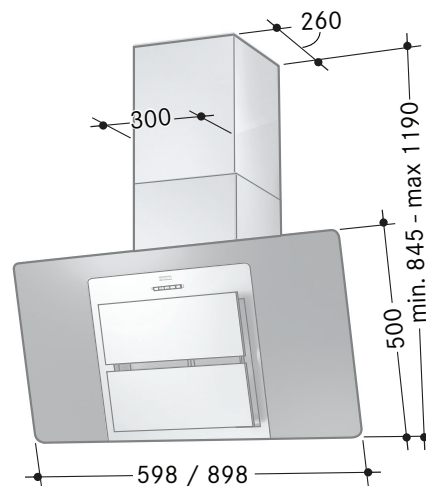

## PRODUKTINFORMATION

Kupa för väggmontage. LED-belysning. Metalltrådsfilter. Elektronisk brytare. Låg ljudnivå. Intensivläge och tidsstyrd efterventilation. Easy Clean motorpaket.

| ARTIKEL | ART.NR FRANKE |
|---------|---------------|
| 60 cm   | 110.0310.492  |
| 90 cm   | 110.0310.494  |

|                 |  |
|-----------------|--|
| Bredd           | 60 och 90cm                            |
| Luftmängd       | 136 - 650 m <sup>2</sup> /h            |
| Ljudeffektsnivå | 35-69 db(A)                            |
| Motoreffekt     | 180 W                                  |
| Energiklass     | C                                      |
| Belysning       | 2 x 2 W led                            |
| Hastigheter     | EVL + 3 + intensiv                     |
| Elanslutning    | 230 V skyddsjordad                     |
| Montagehöjd     | 450mm för elspis<br>650 mm för gasspis |
| Kanalanslutning | Ø 125/150/160 mm                       |