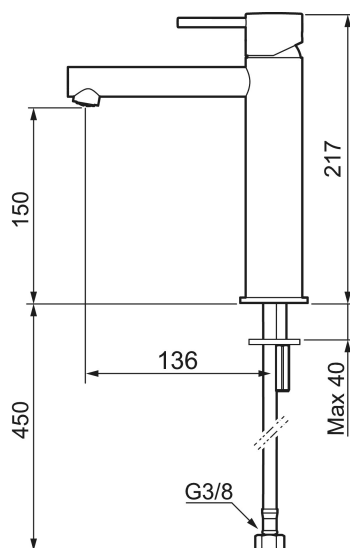

Skyddsmodul

Tvättställsblandare MORA INXX II sharp, medium

INXX II tvättställsblandare finns i tre olika höjder där medium är en mellanhög blandare som passar till större handfat. Med en tålig mattvit nyans och tvättställsblandarens raka karaktär med lång pip och lutande munstycke – gör INXX II sharp både snygg och bekväm att använda. Blandaren är testad och godkänd utifrån de byggregler som finns och är energieffektiv, vilket innebär att den ger en lägre vatten- och energiförbrukning utan att ge avkall på komforten. Bottenventil finns som tillbehör i samma nyans.

- Keramisk tätning
- Omställbar flödesbegränsning och temperaturspär
- Eco (energi- och vattenbesparande konstantflödesstrålsamlare, 5 l/min vid 2–6 bar)
- Flexibla anslutningsrör i metallomspunnen Soft PEX®
- Hålmått Ø34-37 mm