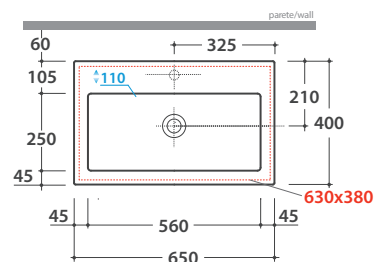

GLOBO

Bagno di Colore

Cod. **IN065.BI**

Lavabo 65.40 h 14 cm. Installazione ad incasso. Peso 15,5 Kg
Basin 65.40 h 14 cm. Recessed installation. Weight 15,5 Kg