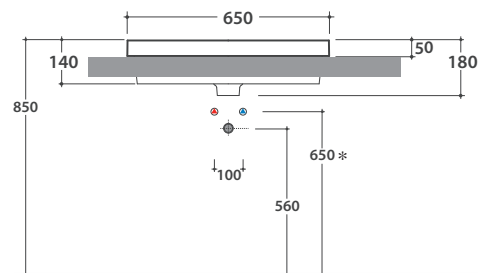

* Per rubinetto su piano / *For taps mounted on counter top*

Cod. **FI012BI**

Piletta up and down con tappo in ceramica per lavabi con troppo pieno. Peso 0,5 Kg
Push open valve drain with ceramic top for basins with overflow. Weight 0,5 Kg