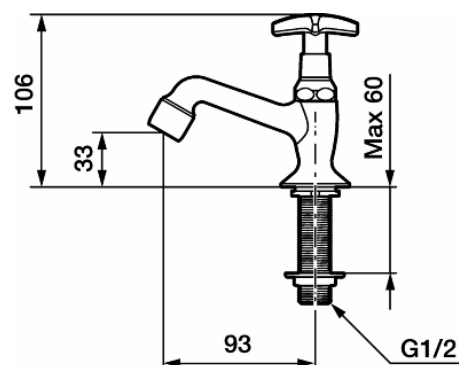

Utförande	FMM nr	RSK nr
Krom, kv	2226-1200	825 05 19
Krom, vv	2226-1201	825 05 21